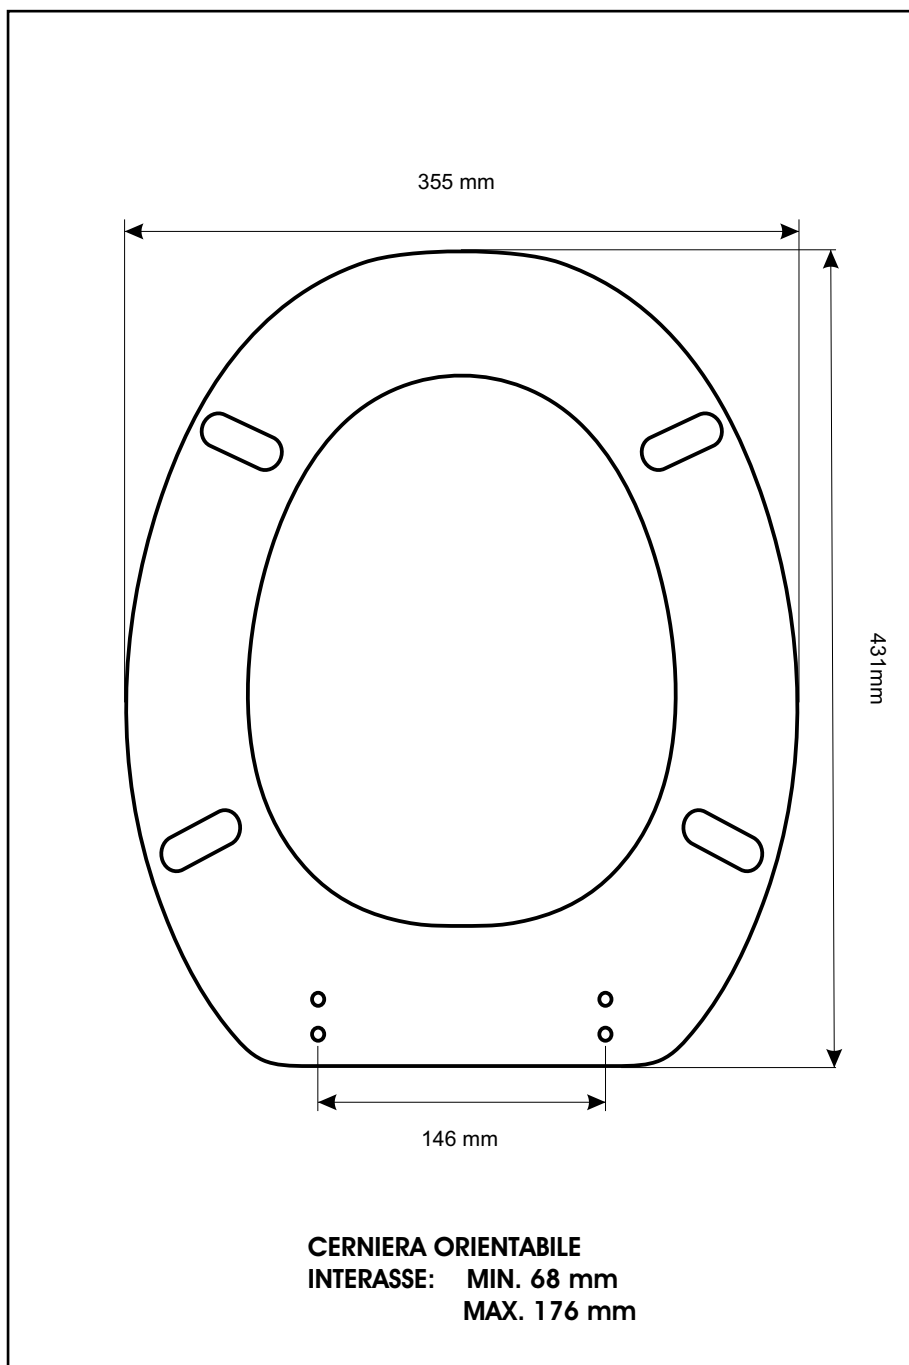

**SCHEDA TECNICA**  
COPRIWATER IN RESINA POLIESTERE

Codice articolo: 18119

Nome articolo: POMPEI

Azienda: FLAMINIA

Cerniera: UNIVERSALE CON VITE IN TESTA

Paracolpi anteriori: mm 12 - 2 CHIODI

Paracolpi posteriori: mm 14 - 2 CHIODI

CERNIERA

PARACOLPI ANTERIORI

PARACOLPI POSTERIORI