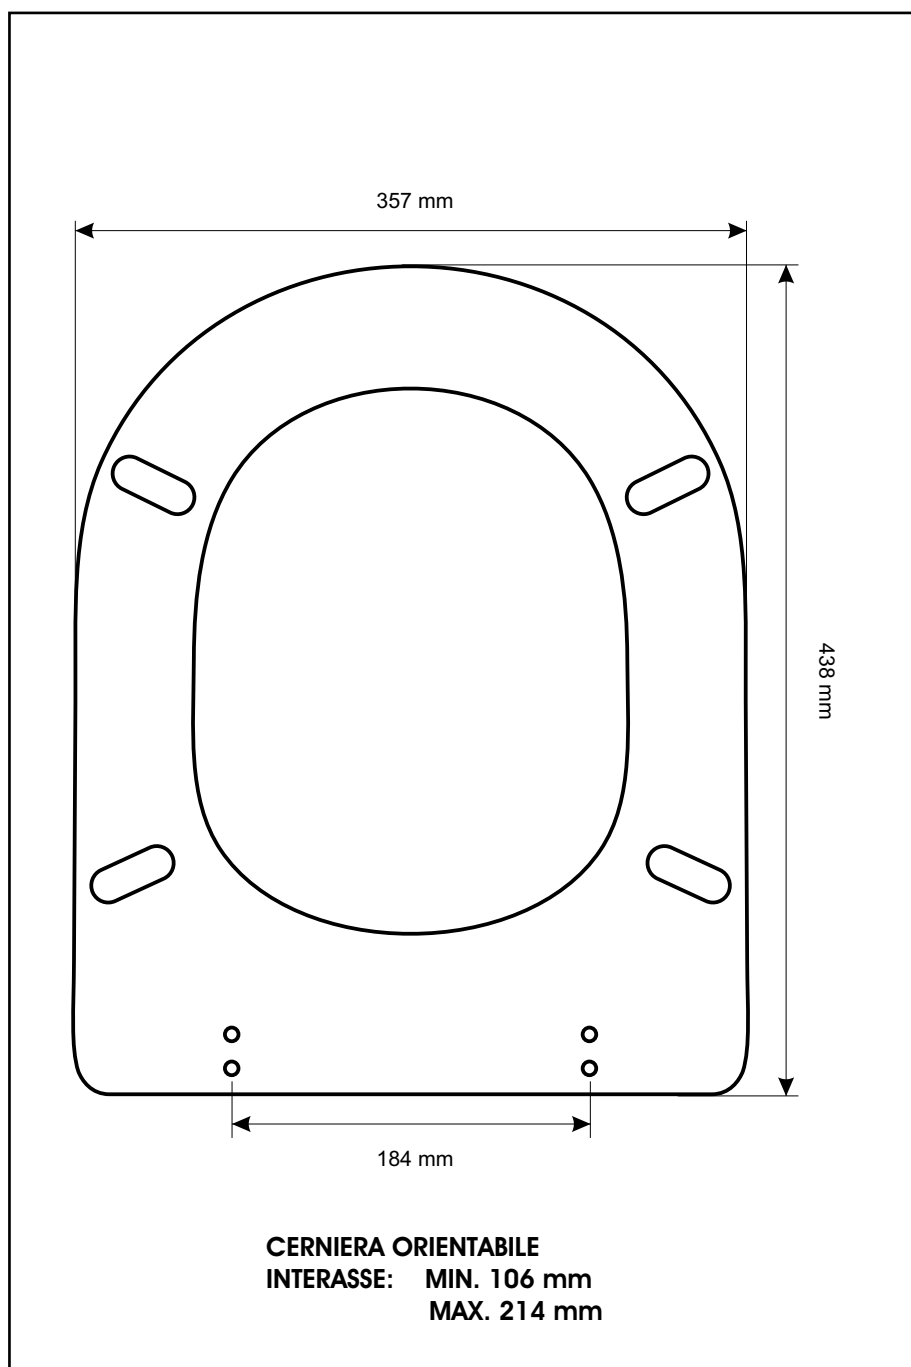

SCHEDA TECNICA
COPRIWATER IN RESINA POLIESTERE

Codice articolo: 17161
Nome articolo: CHIARA
Azienda: FALERI
Cerniera: UNIVERSALE CON VITE IN TESTA
Paracolpi anteriori: inclinati - 2 CHIODI
Paracolpi posteriori: inclinati - 2 CHIODI