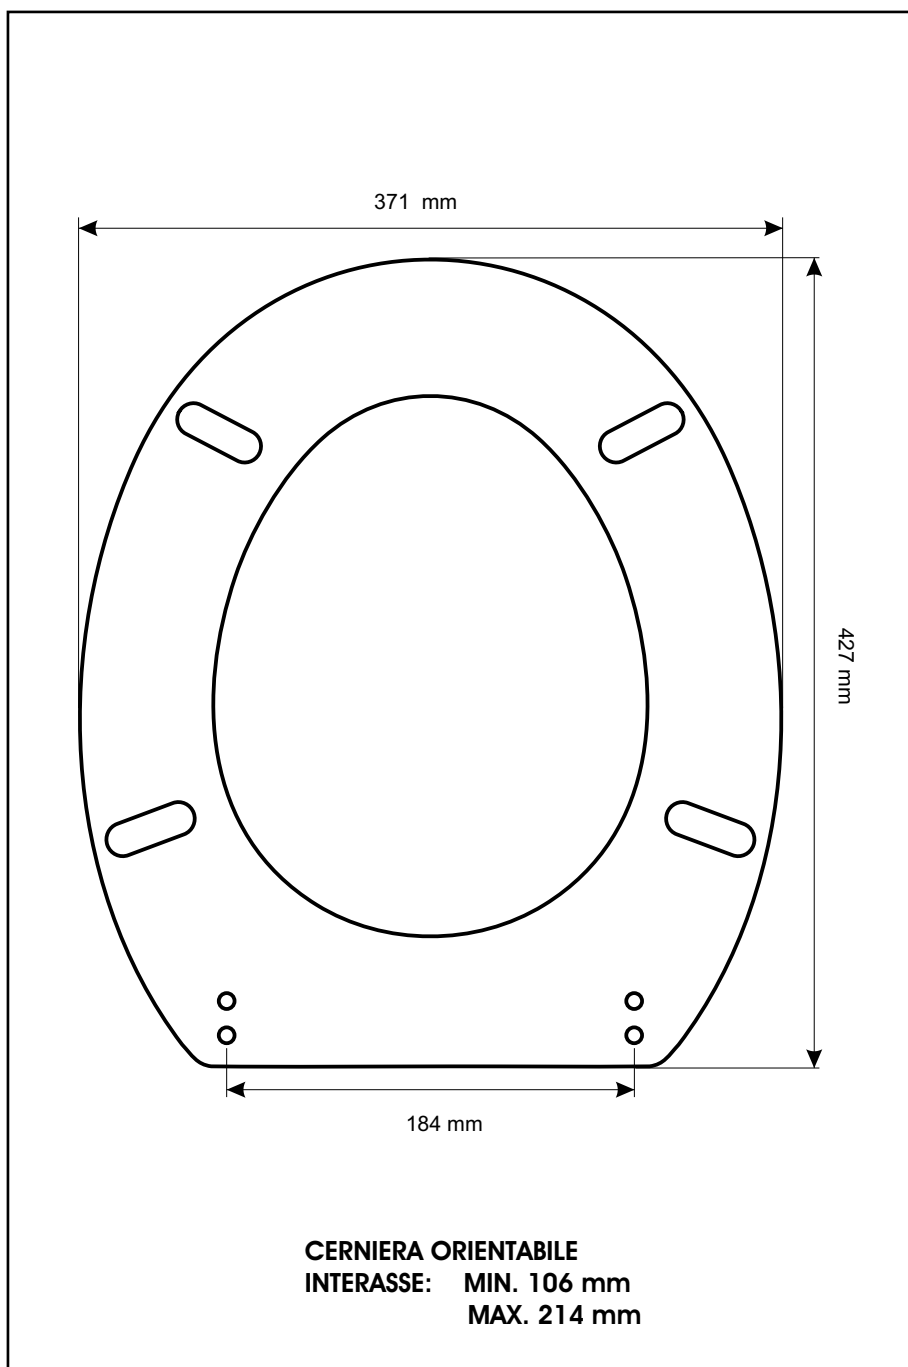

**SCHEDA TECNICA**  
COPRIWATER IN RESINA POLIESTERE

Codice articolo: 1615N

Nome articolo: **CONCHIGLIA**

Azienda: **ETRURIA**

Cerniera: **UNIVERSALE CON VITE IN TESTA**

Paracolpi anteriori: **mm 10 - 2 CHIODI**

Paracolpi posteriori: **mm 10 - 2 CHIODI**

CERNIERA

PARACOLPI ANTERIORI

PARACOLPI POSTERIORI