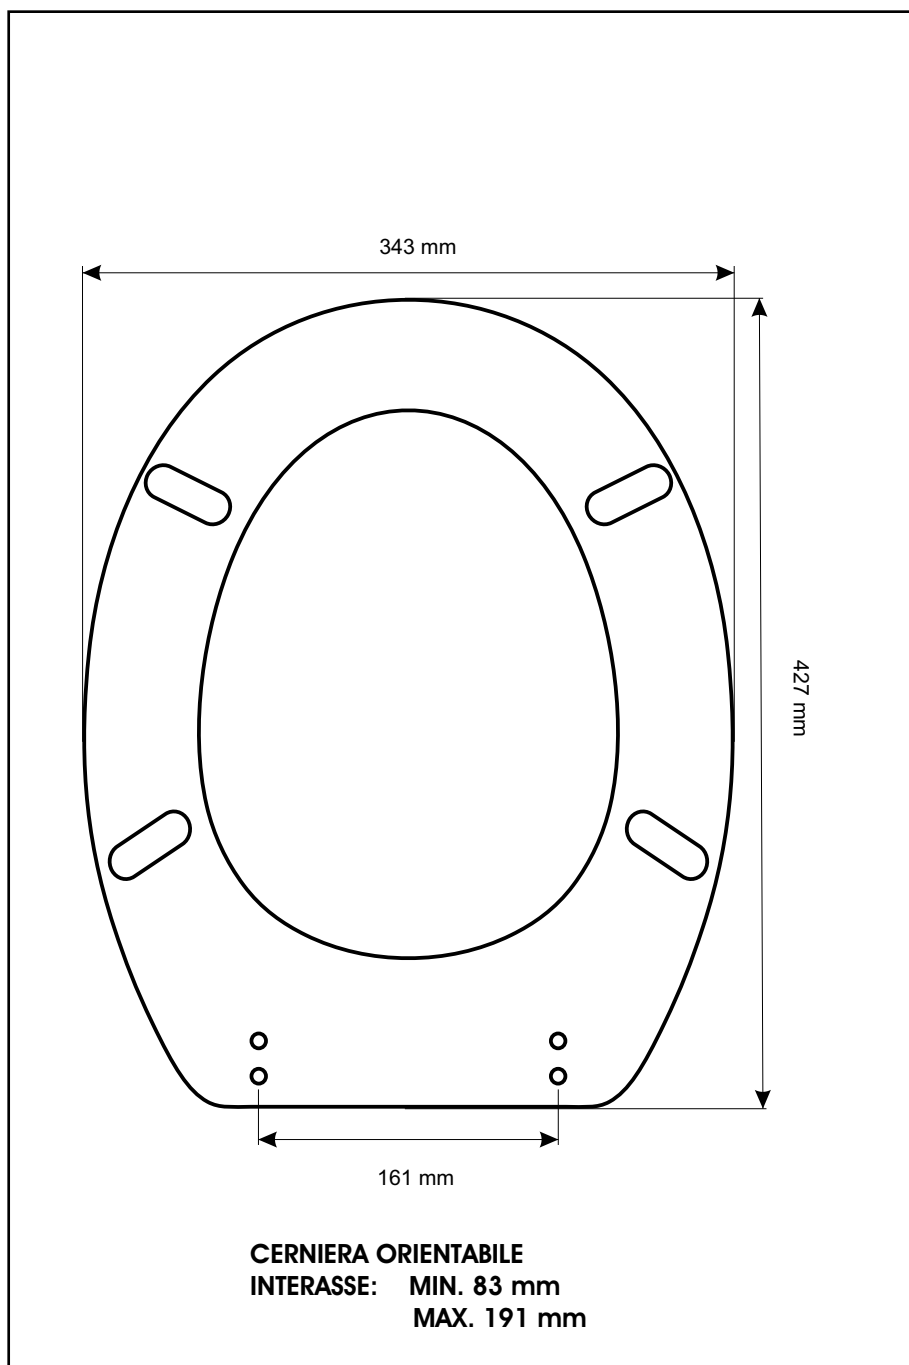

SCHEDA TECNICA
COPRIWATER IN RESINA POLIESTERE

Codice articolo: 16145

Nome articolo: ARISTA

Azienda: ETRURIA

Cerniera: UNIVERSALE CON VITE IN TESTA

Paracolpi anteriori: mm 10 - 2 CHIODI

Paracolpi posteriori: mm 12 - 2 CHIODI

CERNIERA

PARACOLPI ANTERIORI

PARACOLPI POSTERIORI