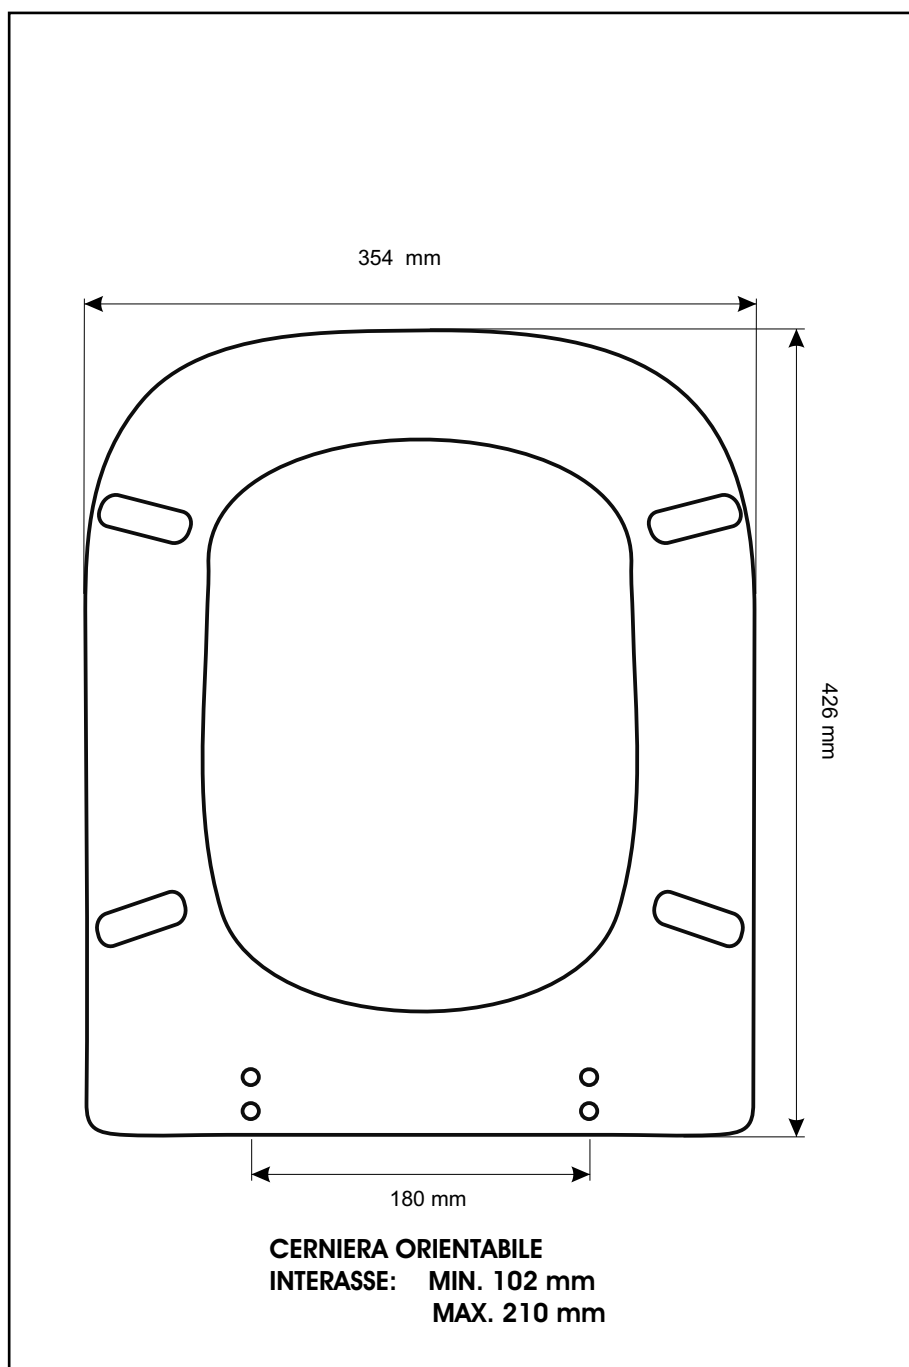

SCHEDA TECNICA
COPRIWATER IN RESINA POLIESTERE

Codice articolo: 1612

Nome articolo: **APOLLO**

Azienda: **ETRURIA**

Cerniera: **UNIVERSALE CON VITE IN TESTA**

Paracolpi anteriori: **mm 10 - 2 CHIODI**

Paracolpi posteriori: **mm 10 - 2 CHIODI**