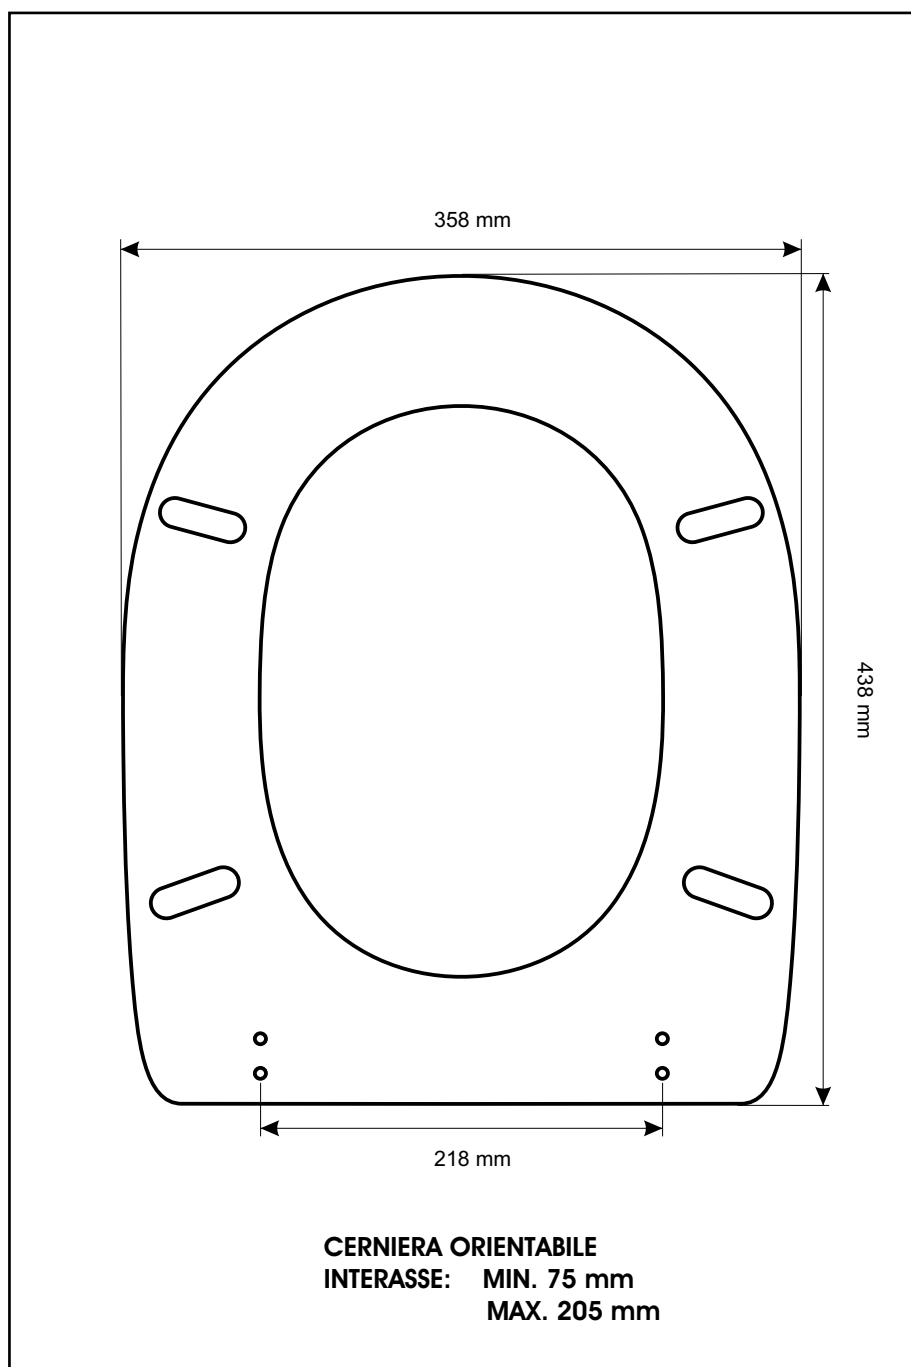

SCHEDA TECNICA
COPRIWATER IN RESINA POLIESTERE

Codice articolo: 151206

Nome articolo: **ARMONIA**

Azienda: **EOS**

Cerniera: **CERNIERA T230 KIT 9 VITE 65**

Paracolpi anteriori: **inclinati - 2 CHIODI**

Paracolpi posteriori: **inclinati - 2 CHIODI**