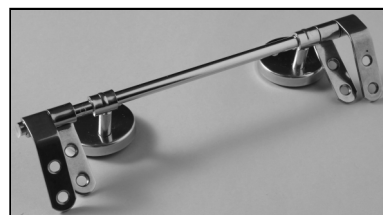

SCHEDA TECNICA
COPRIWATER IN RESINA POLIESTERE

Codice articolo: 151206

Nome articolo: **ARMONIA**

Azienda: **EOS**

Cerniera: **CERNIERA T230 KIT 9 VITE 65**

Paracolpi anteriori: **inclinati - 2 CHIODI**

Paracolpi posteriori: **inclinati - 2 CHIODI**

CERNIERA

PARACOLPI ANTERIORI

PARACOLPI POSTERIORI