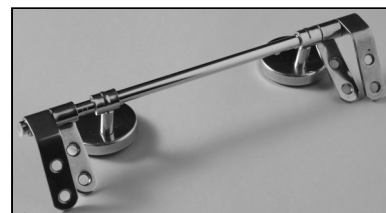

SCHEMA TECNICA
COPRIWATER IN RESINA POLIESTERE

Codice articolo: 15102

Nome articolo: PANTEON

Azienda: EOS

Cerniera: CERNIERA T230 KIT 9 VITE 65

Paracolpi anteriori: mm 08 - 2 CHIODI

Paracolpi posteriori: mm 12 - 2 CHIODI

CERNIERA

PARACOLPI ANTERIORI

PARACOLPI POSTERIORI