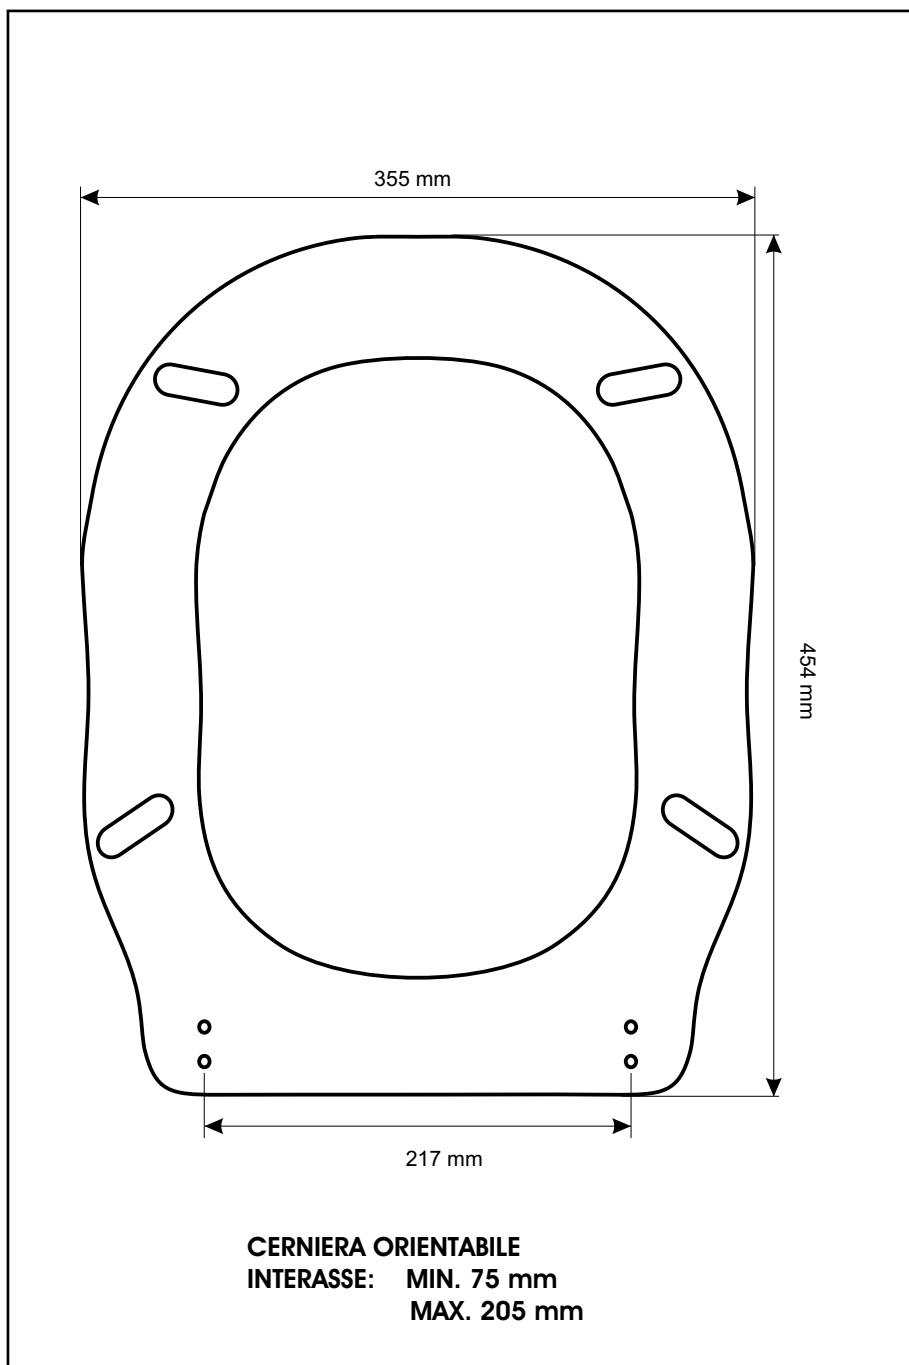

SCHEMA TECNICA
COPRIWATER IN RESINA POLIESTERE

Codice articolo: 15102

Nome articolo: PANTEON

Azienda: EOS

Cerniera: CERNIERA T230 KIT 9 VITE 65

Paracolpi anteriori: mm 08 - 2 CHIODI

Paracolpi posteriori: mm 12 - 2 CHIODI