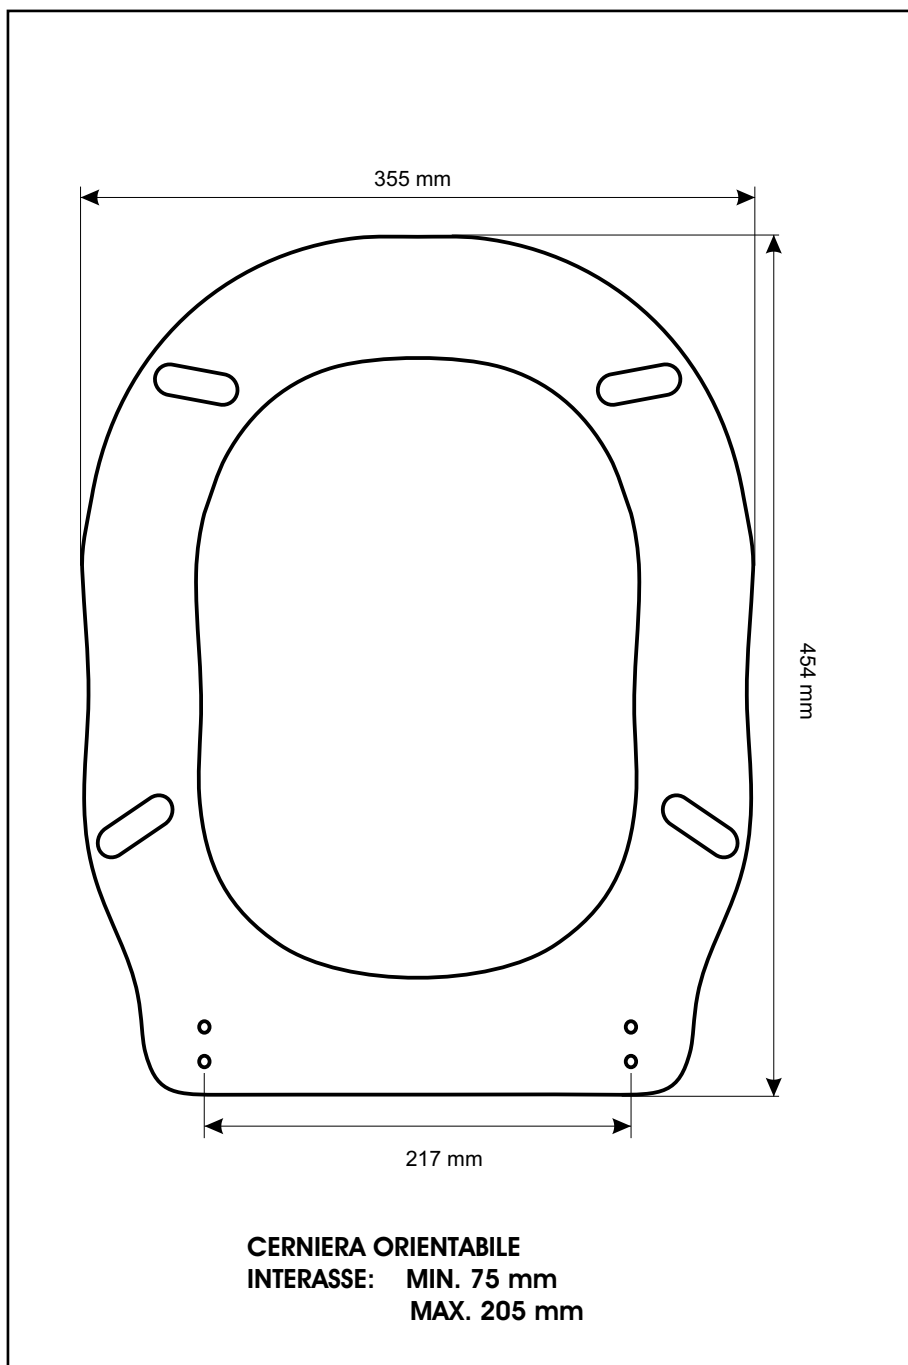

SCHEMA TECNICA
COPRIWATER IN RESINA POLIESTERE

Codice articolo: 15102
Nome articolo: **BOHEME**
Azienda: **EOS**
Cerniera: **CERNIERA T230 KIT 9 VITE 65**
Paracolpi anteriori: **mm 08 - 2 CHIODI**
Paracolpi posteriori: **mm 12 - 2 CHIODI**