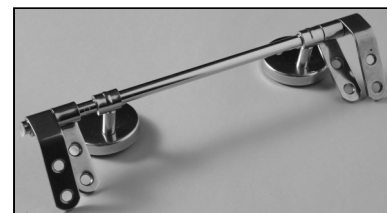

SCHEMA TECNICA
COPRIWATER IN RESINA POLIESTERE

Codice articolo: 15102
Nome articolo: **BOHEME**
Azienda: **EOS**
Cerniera: **CERNIERA T230 KIT 9 VITE 65**
Paracolpi anteriori: **mm 08 - 2 CHIODI**
Paracolpi posteriori: **mm 12 - 2 CHIODI**

CERNIERA

PARACOLPI ANTERIORI

PARACOLPI POSTERIORI