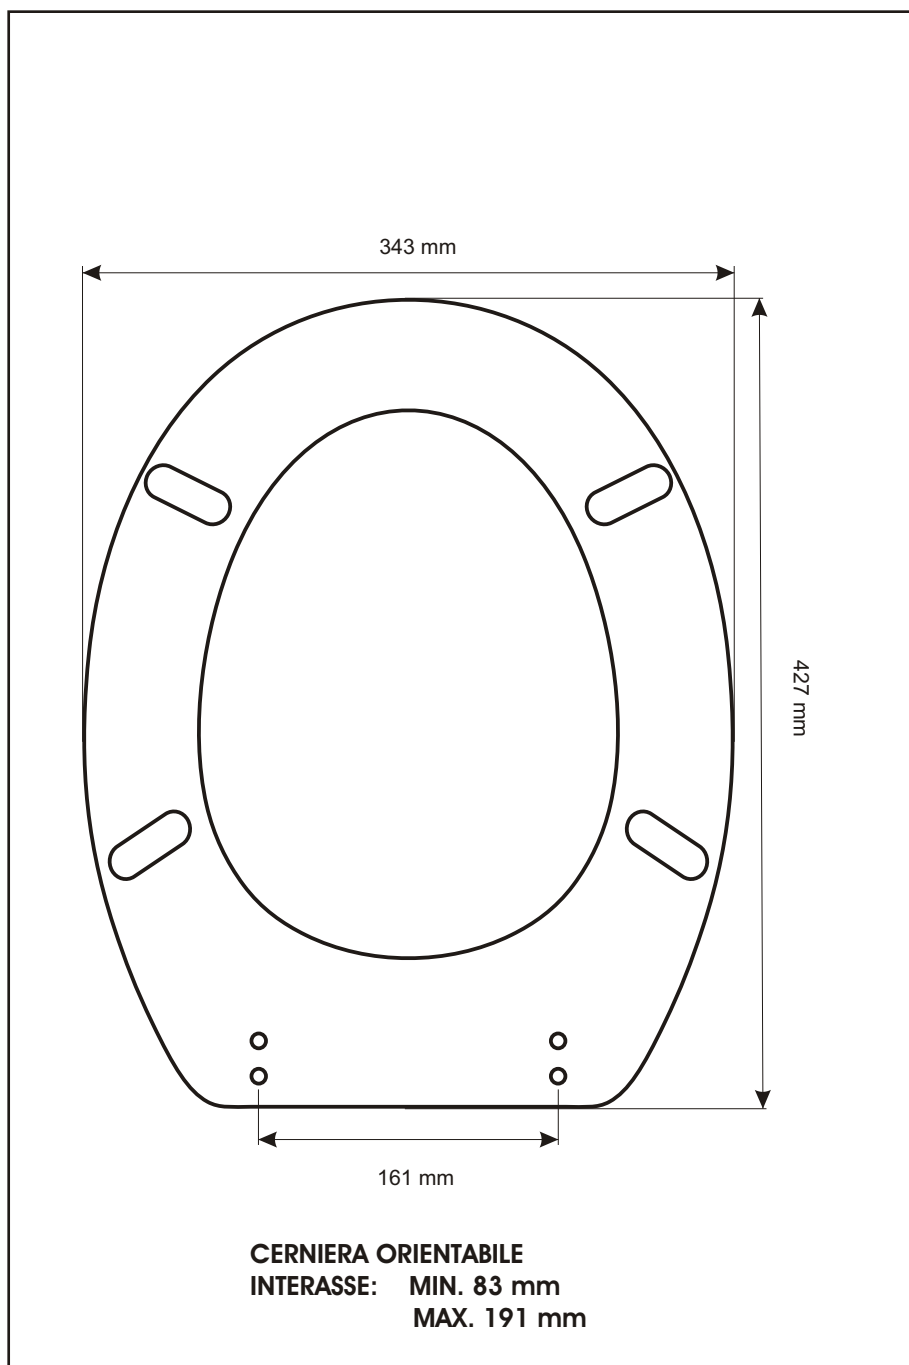

SCHEDA TECNICA
COPRIWATER IN RESINA POLIESTERE

Codice articolo: **14145T**

Nome articolo: **TENAX**

Azienda: **DOLOMITE**

Cerniera: **UNIVERSALE CON VITE IN TESTA**

Paracolpi anteriori: **mm 10 - 2 CHIODI**

Paracolpi posteriori: **mm 12 - 2 CHIODI**

CERNIERA

PARACOLPI ANTERIORI

PARACOLPI POSTERIORI