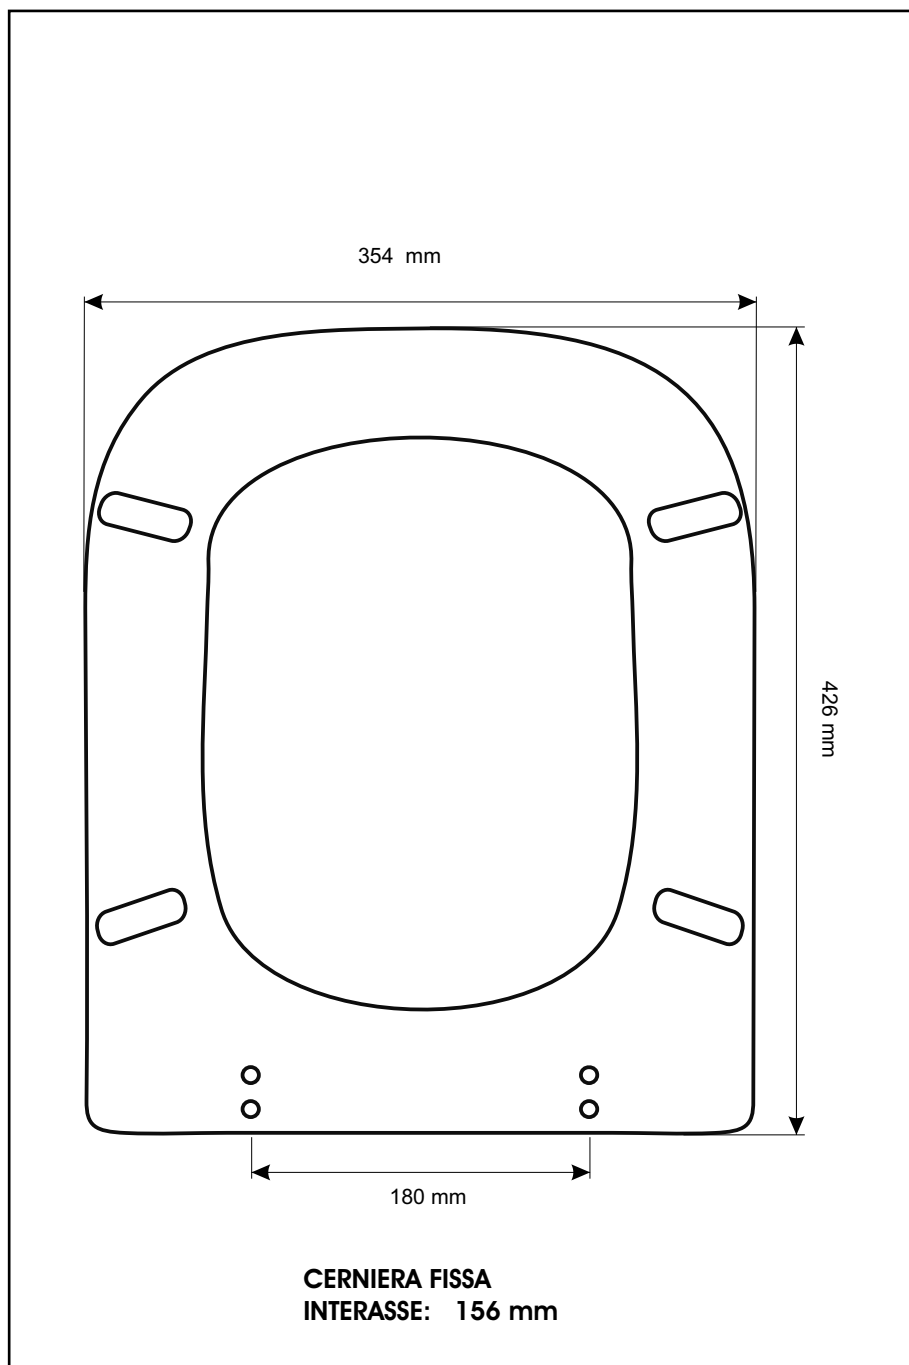

SCHEDA TECNICA
COPRIWATER IN RESINA POLIESTERE

Codice articolo: 1412

Nome articolo: RIO

Azienda: DOLOMITE

Cerniera: FISSA NUOVA COMINOTTI ESPANSIONE 14

Paracolpi anteriori: mm 08 - 2 CHIODI

Paracolpi posteriori: mm 08 - 2 CHIODI