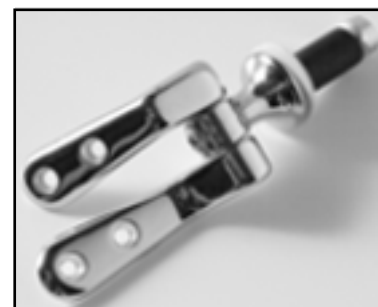

SCHEMA TECNICA
COPRIWATER IN RESINA POLIESTERE

Codice articolo: 14105

Nome articolo: ZAGARA

Azienda: DOLOMITE

Cerniera: FISSA COMINOTTI ESPANSIONE 12

Paracolpi anteriori: mm 10 - 2 CHIODI

Paracolpi posteriori: mm 10 - 2 CHIODI

CERNIERA

PARACOLPI ANTERIORI

PARACOLPI POSTERIORI