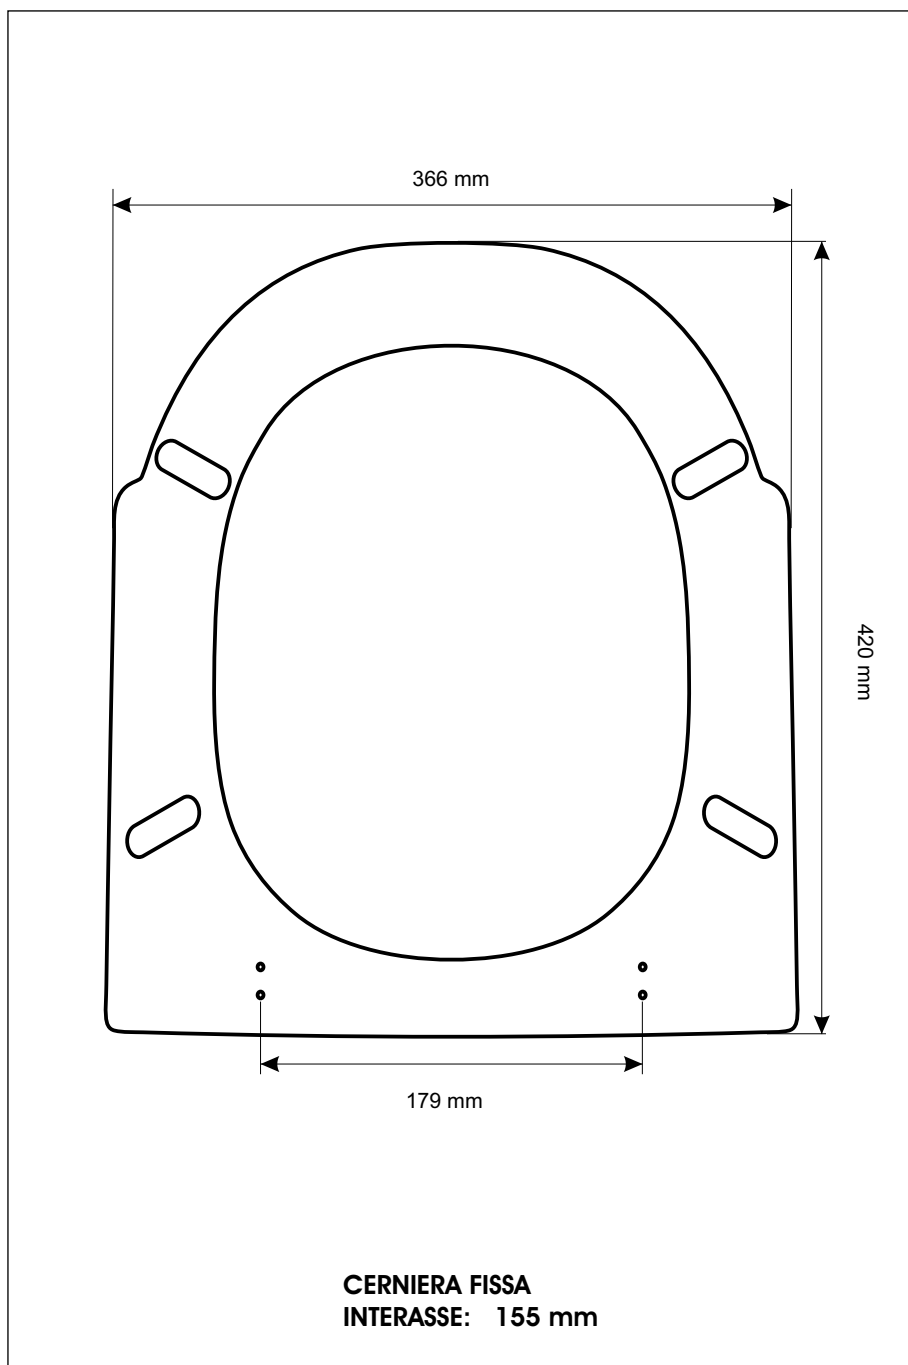

SCHEMA TECNICA
COPRIWATER IN RESINA POLIESTERE

Codice articolo: 14105

Nome articolo: ZAGARA

Azienda: DOLOMITE

Cerniera: FISSA COMINOTTI ESPANSIONE 12

Paracolpi anteriori: mm 10 - 2 CHIODI

Paracolpi posteriori: mm 10 - 2 CHIODI