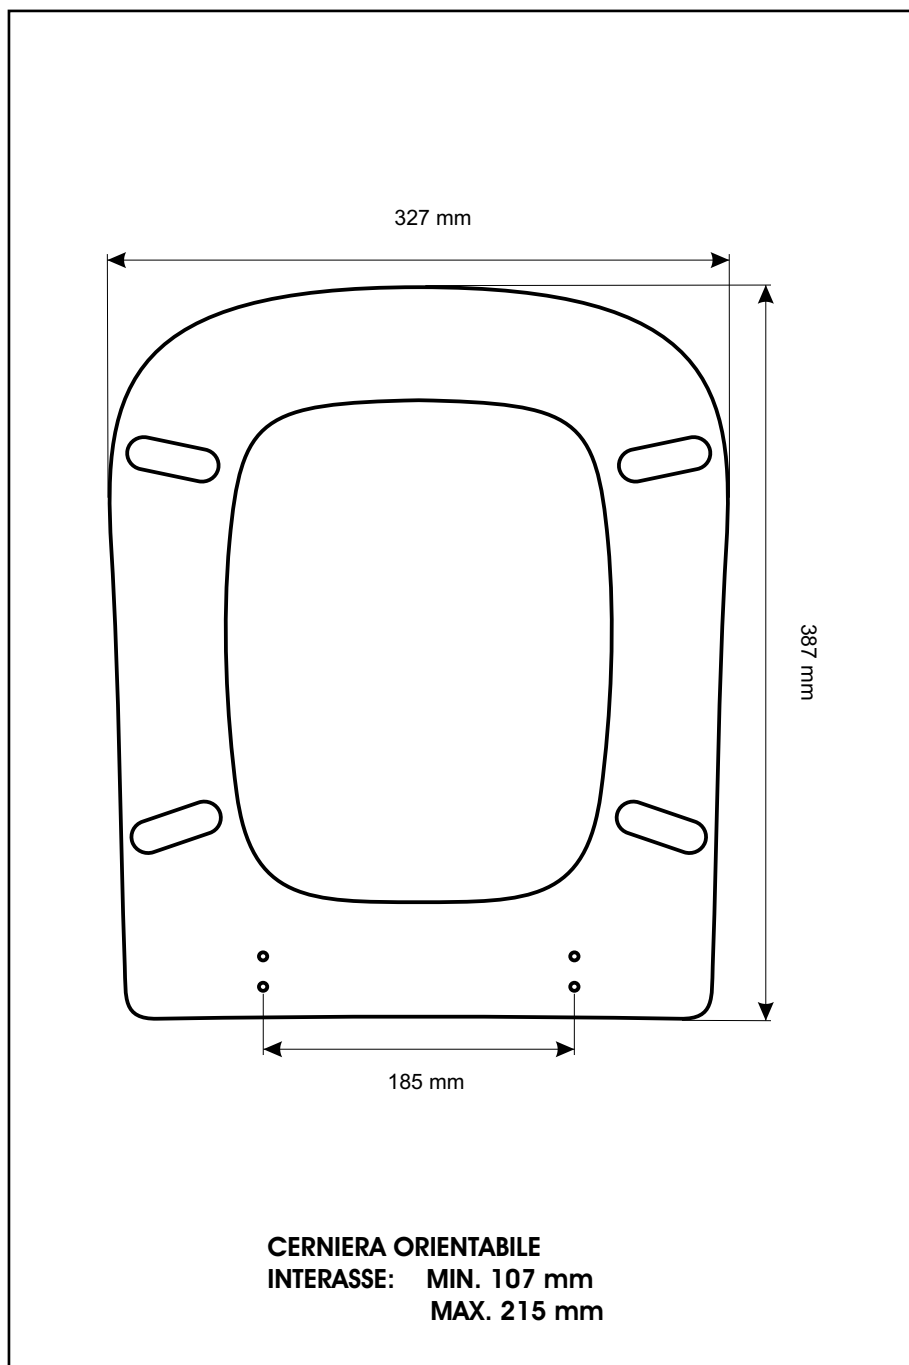

**SCHEMA TECNICA**  
COPRIWATER IN RESINA POLIESTERE

Codice articolo: 12146

Nome articolo: GOLF

Azienda: DELTA

Cerniera: UNIVERSALE CON VITE IN TESTA

Paracolpi anteriori: mm 08 - 2 CHIODI

Paracolpi posteriori: mm 10 - 2 CHIODI