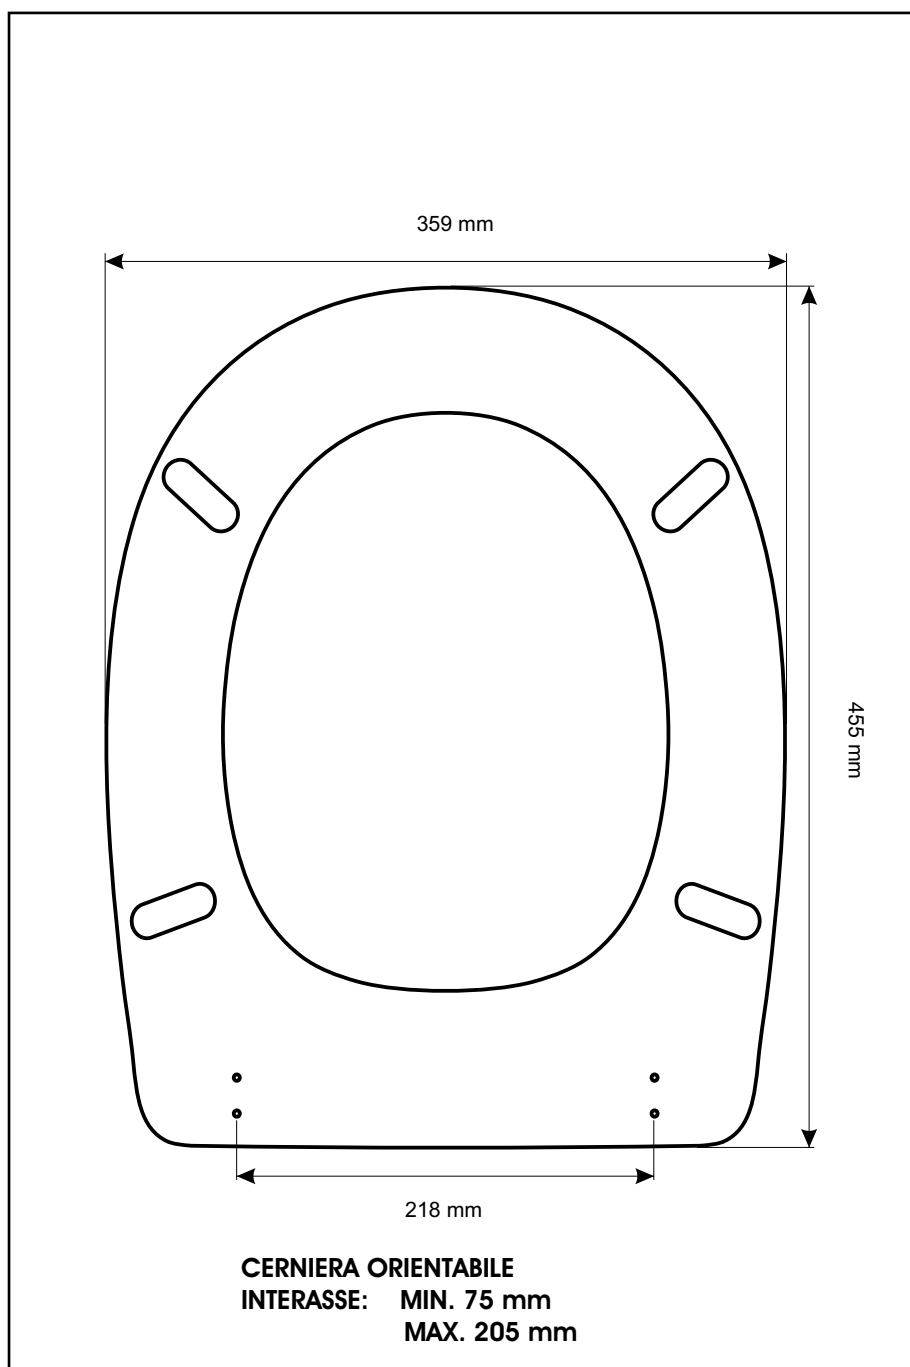

SCHEDA TECNICA
COPRIWATER IN RESINA POLIESTERE

Codice articolo: 12118

Nome articolo: **FUTURA**

Azienda: **DELTA**

Cerniera: **CERNIERA T230 KIT H7 VITE 65**

Paracolpi anteriori: **mm 10 - 2 CHIODI**

Paracolpi posteriori: **mm 12 - 2 CHIODI**