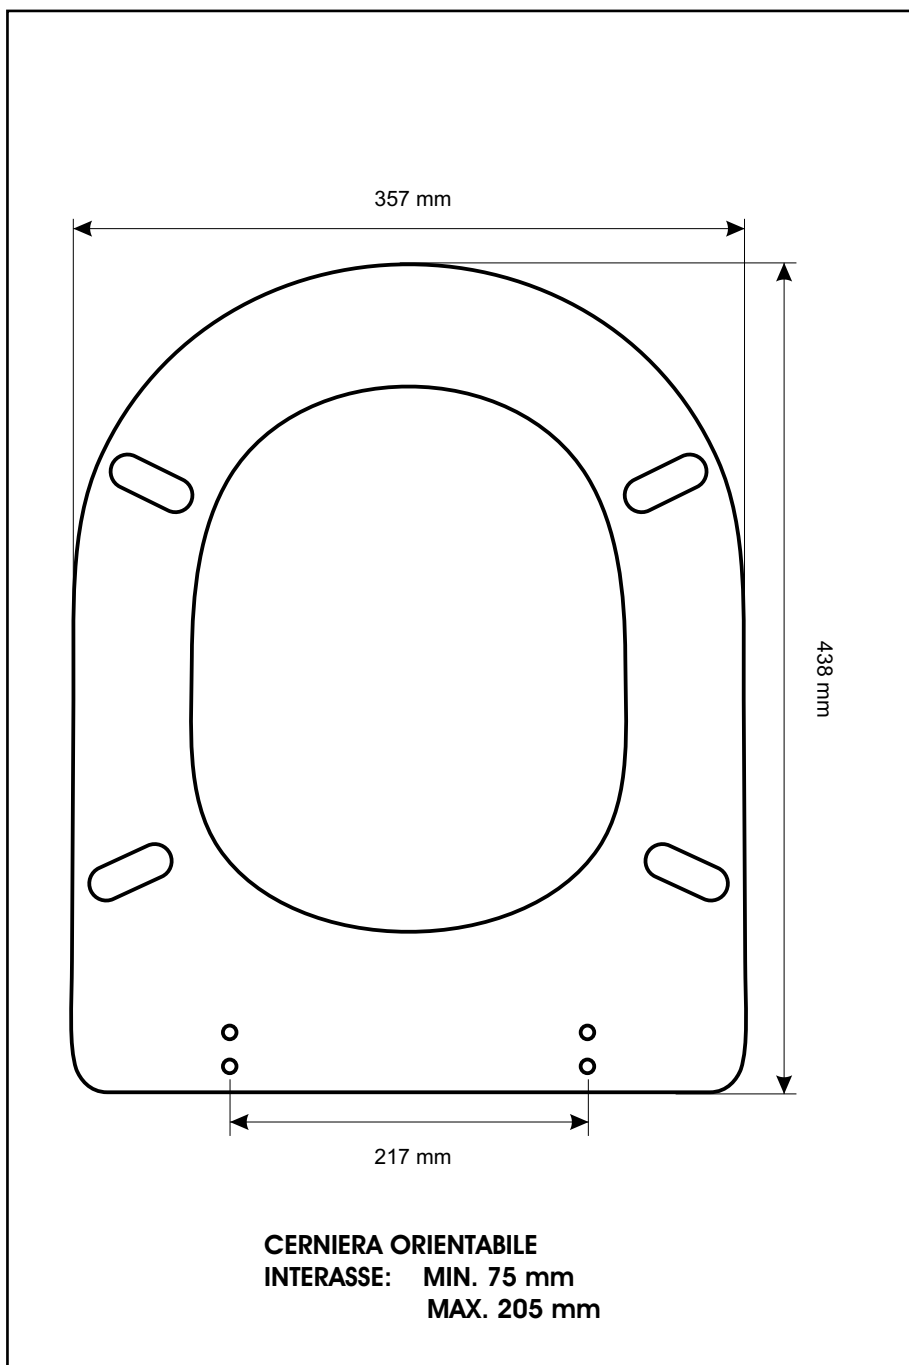

SCHEDA TECNICA
COPRIWATER IN RESINA POLIESTERE

Codice articolo: 09161
Nome articolo: **SINTESI SOSPESO**
Azienda: **CESAME**
Cerniera: **CERNIERA T 230 KIT 7 VITE 80**
Paracolpi anteriori: **sella - 2 CHIODI**
Paracolpi posteriori: **mm 08 - 2 CHIODI**