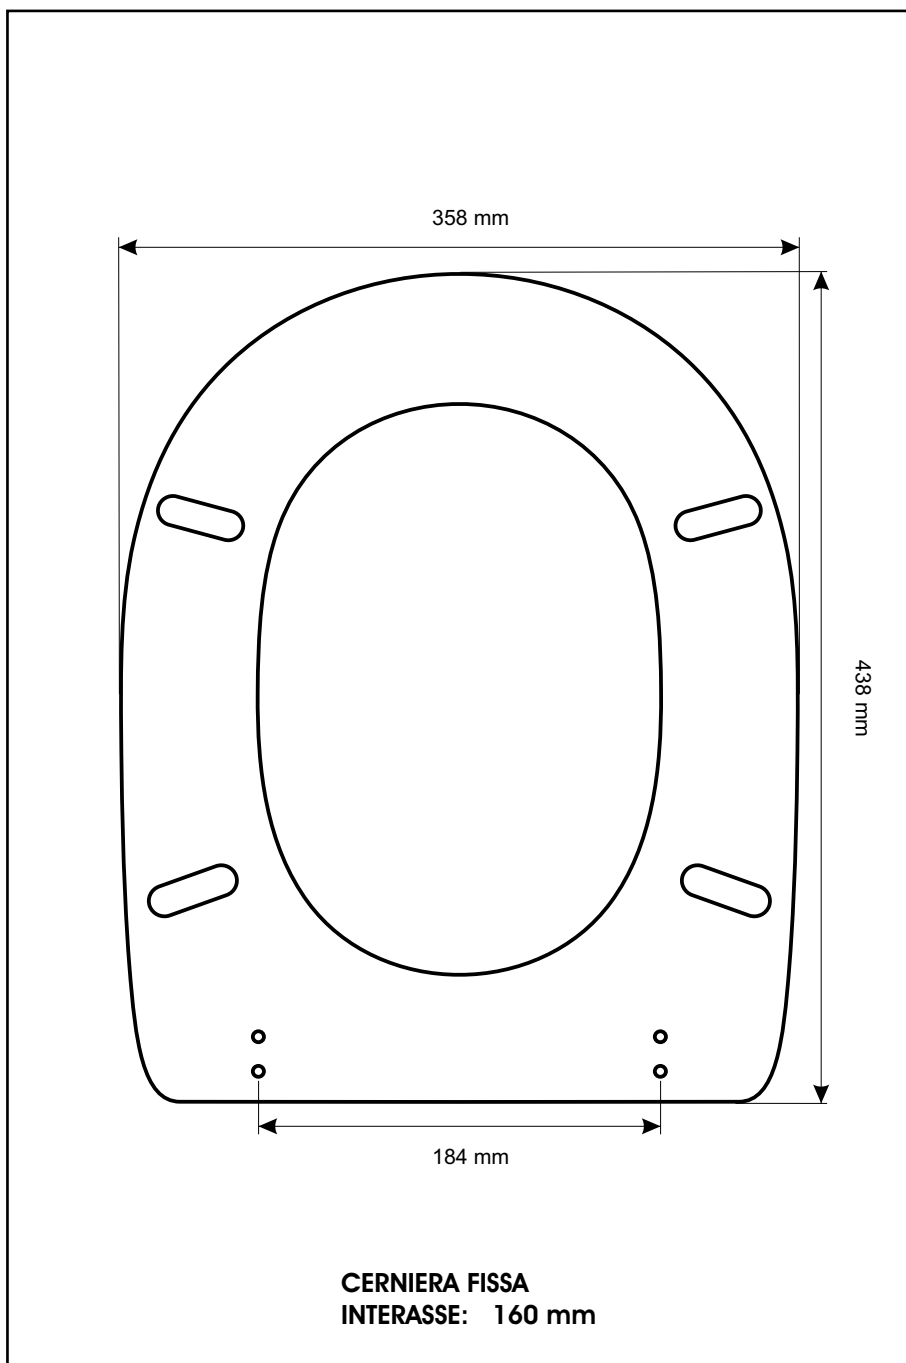

**SCHEDA TECNICA**  
COPRIWATER IN RESINA POLIESTERE

Codice articolo: 091206  
Nome articolo: **SINTESI NUOVO**  
Azienda: **CESAME**  
Cerniera: **FISSA TRE FORI ROVESCciata**  
Paracolpi anteriori: **sella - 2 CHIODI**  
Paracolpi posteriori: **mm 12 - 2 CHIODI**