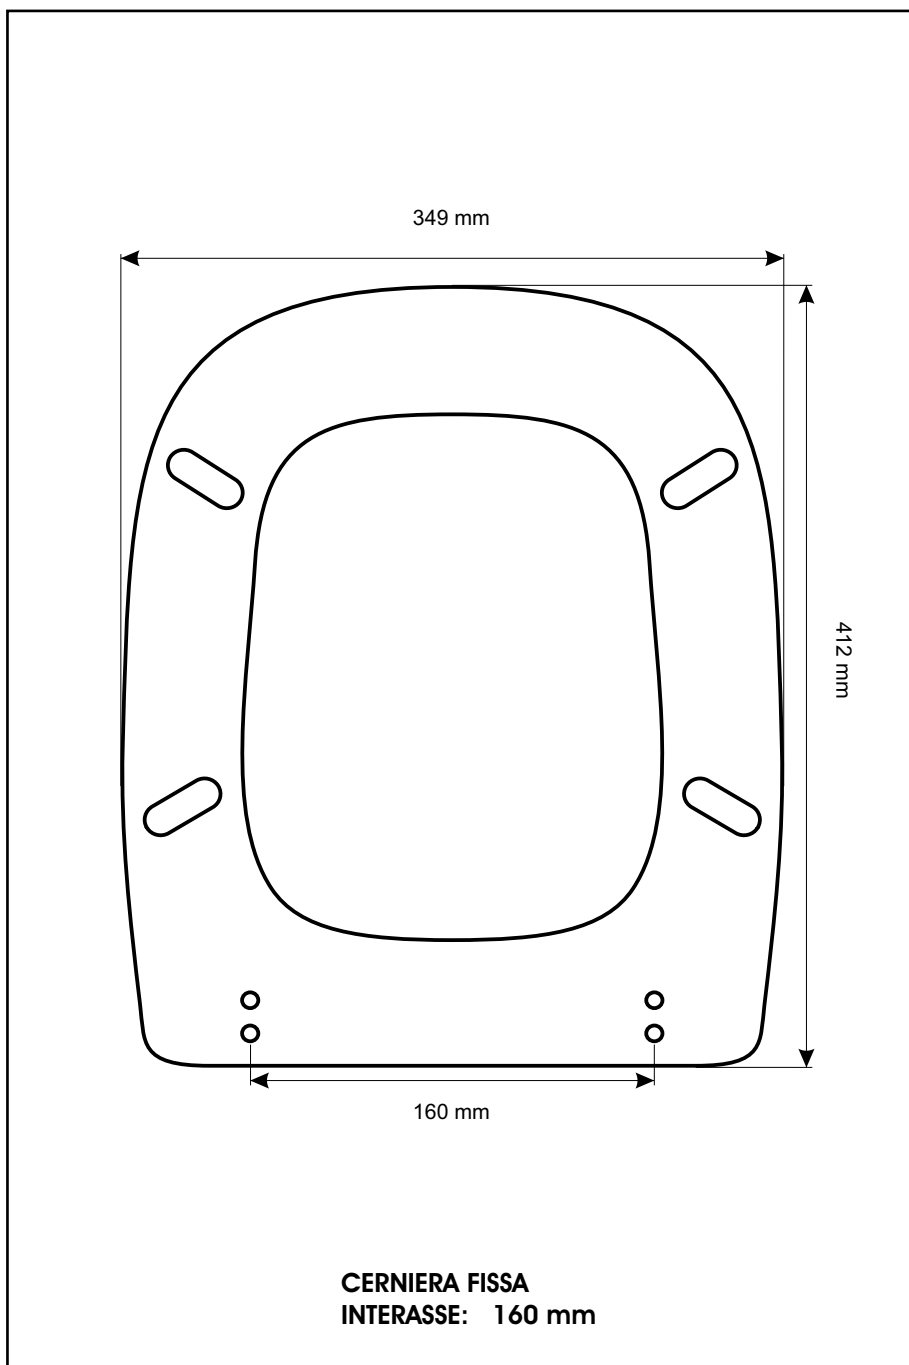

SCHEDA TECNICA
COPRIWATER IN RESINA POLIESTERE

Codice articolo: 08196
Nome articolo: ELEGANT MB
Azienda: CESABO
Cerniera: TOP PIEGATO
Paracolpi anteriori: mm 10 - 2 CHIODI
Paracolpi posteriori: mm 10 - 2 CHIODI