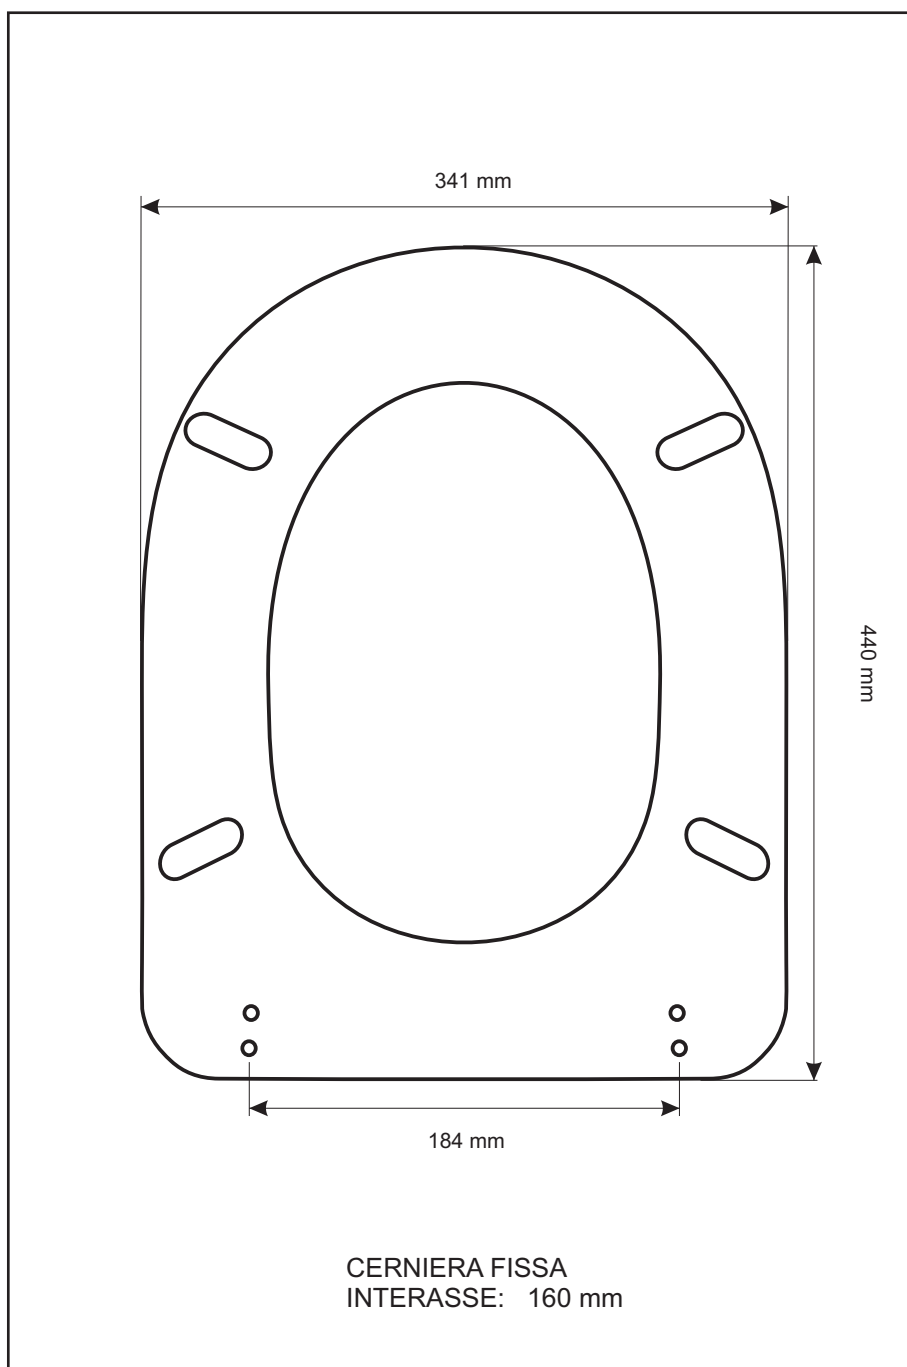

SCHEDA TECNICA
COPRIWATER IN RESINA POLIESTERE

Codice articolo: **03139**
Nome articolo: **SERIE 84**
Azienda: **ASTRA**
Cerniera: **ARIETE A-D**
Paracolpi anteriori: **inclinati - 2 CHIODI**
Paracolpi posteriori: **sella - 2 CHIODI**