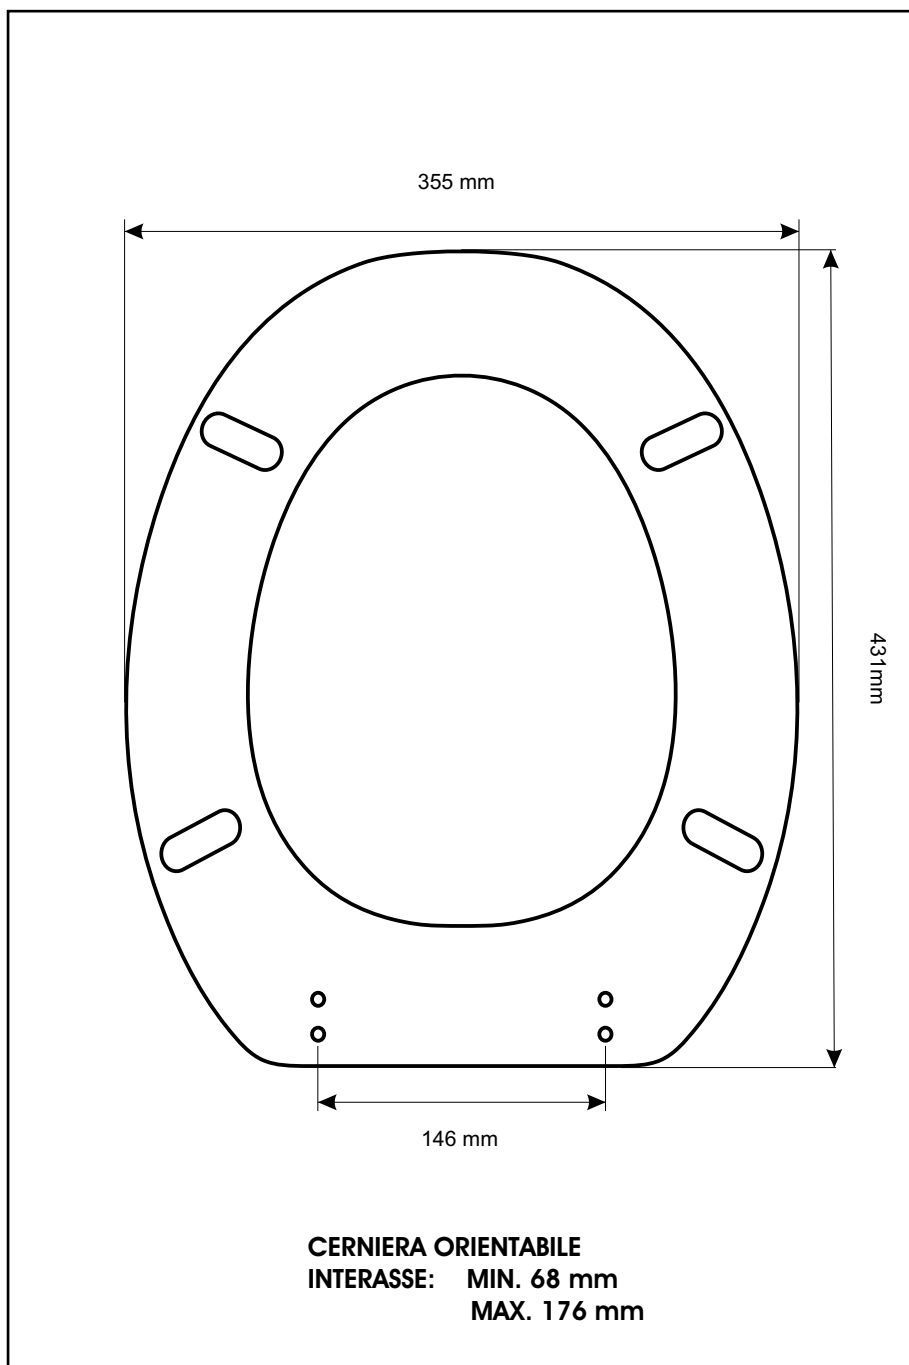

**SCHEDA TECNICA**  
COPRIWATER IN RESINA POLIESTERE

Codice articolo: 03119

Nome articolo: **IMPERO MB**

Azienda: **ASTRA**

Cerniera: **UNIVERSALE CON VITE IN TESTA**

Paracolpi anteriori: **mm 12 - 2 CHIODI**

Paracolpi posteriori: **mm 12 - 2 CHIODI**

CERNIERA

PARACOLPI ANTERIORI

PARACOLPI POSTERIORI