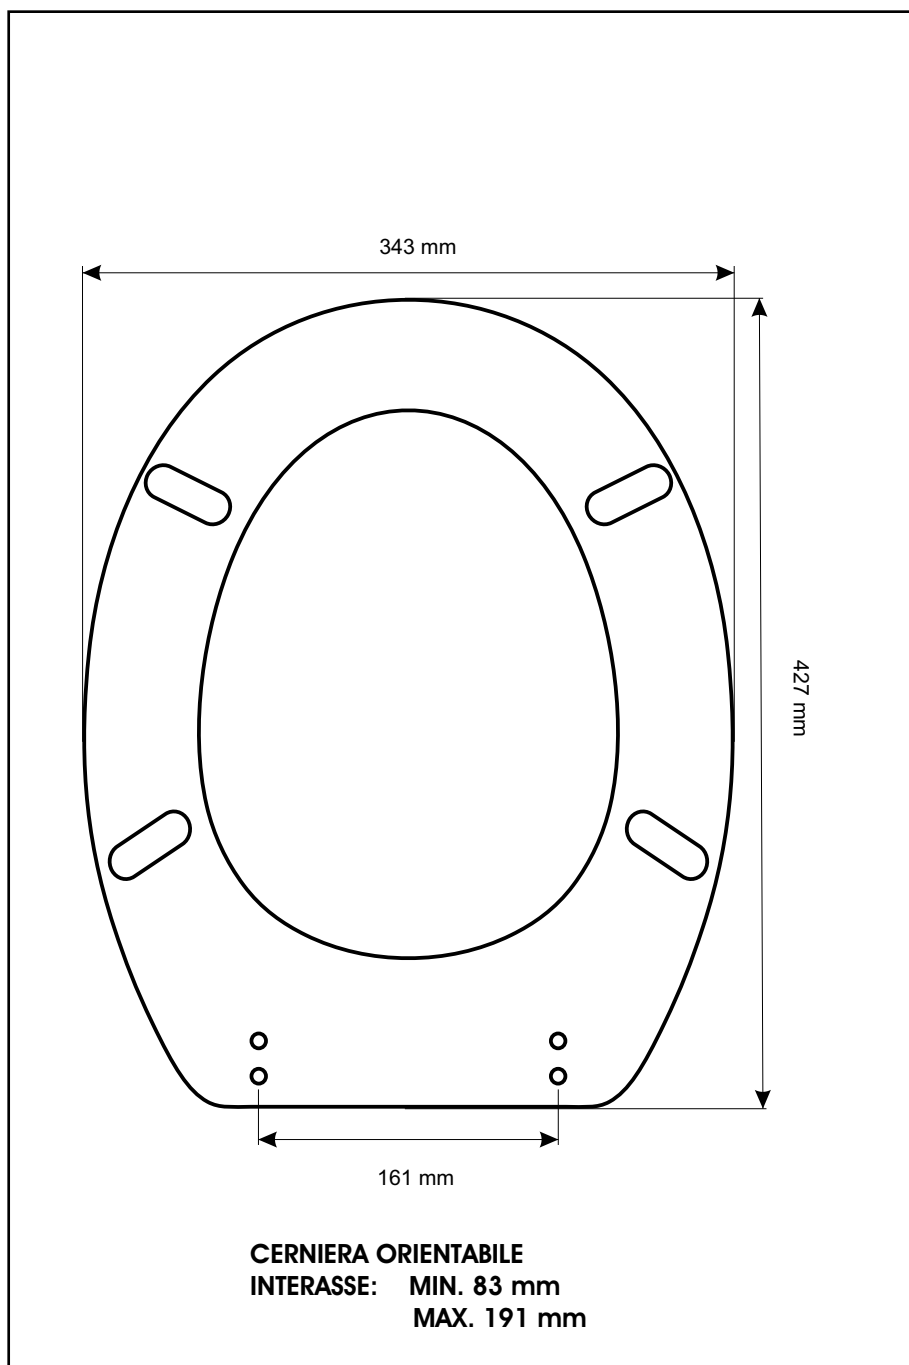

**SCHEDA TECNICA**  
COPRIWATER IN RESINA POLIESTERE

Codice articolo: 02145

Nome articolo: SAFARI

Azienda: ARTIGIANATO CERAMICO

Cerniera: UNIVERSALE CON VITE IN TESTA

Paracolpi anteriori: mm 10 - 2 CHIODI

Paracolpi posteriori: mm 12 - 2 CHIODI

CERNIERA

PARACOLPI ANTERIORI

PARACOLPI POSTERIORI