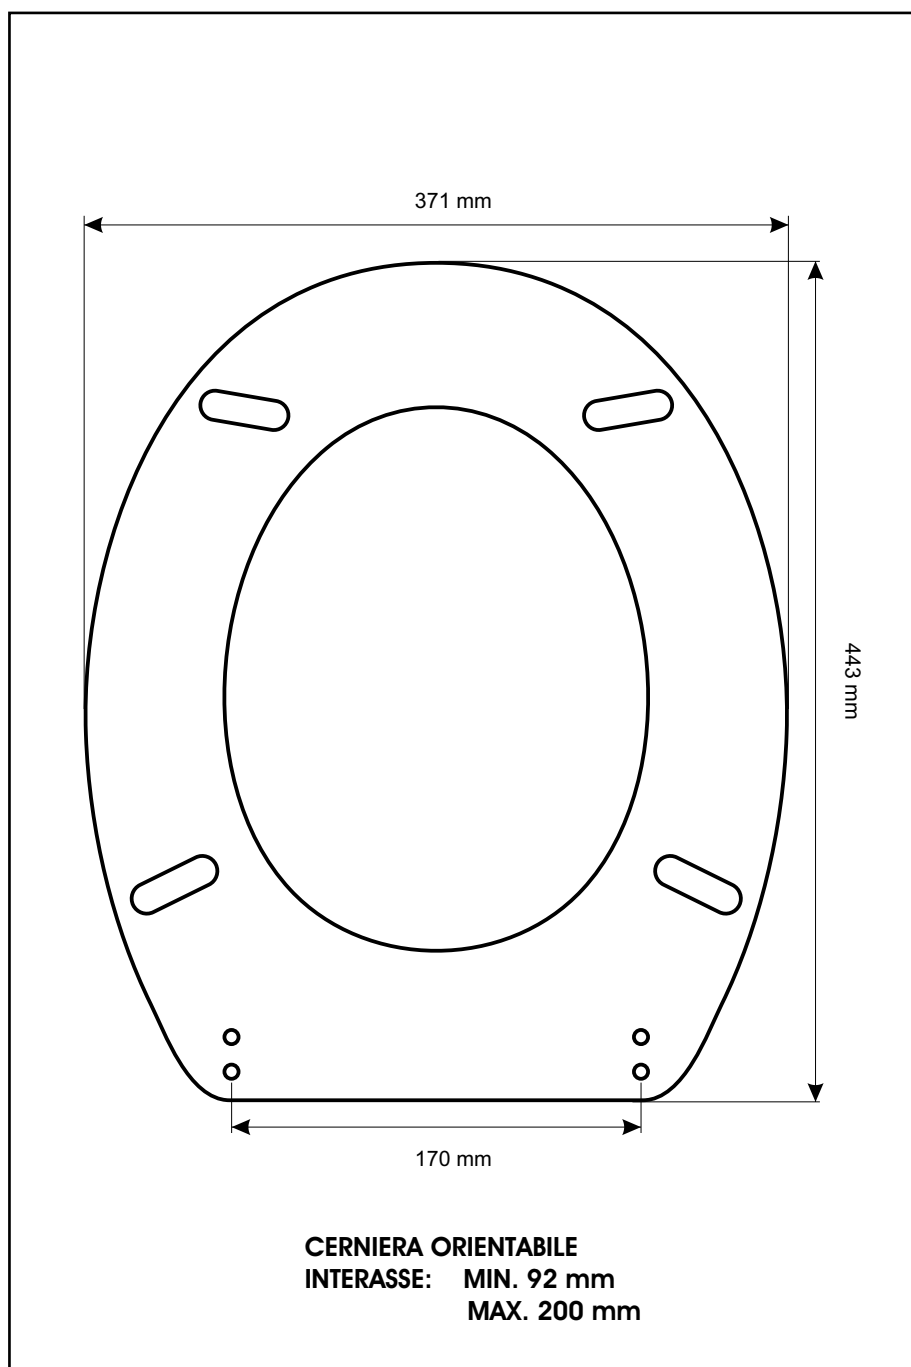

**SCHEDA TECNICA**  
COPRIWATER IN RESINA POLIESTERE

Codice articolo: 011157  
Nome articolo: LADY  
Azienda: ANTICA CERAMICA VITRUVIT  
Cerniera: UNIVERSALE CON VITE IN TESTA  
Paracolpi anteriori: mm 10 - 2 CHIODI  
Paracolpi posteriori: mm 14 - 2 CHIODI

CERNIERA

PARACOLPI ANTERIORI

PARACOLPI POSTERIORI