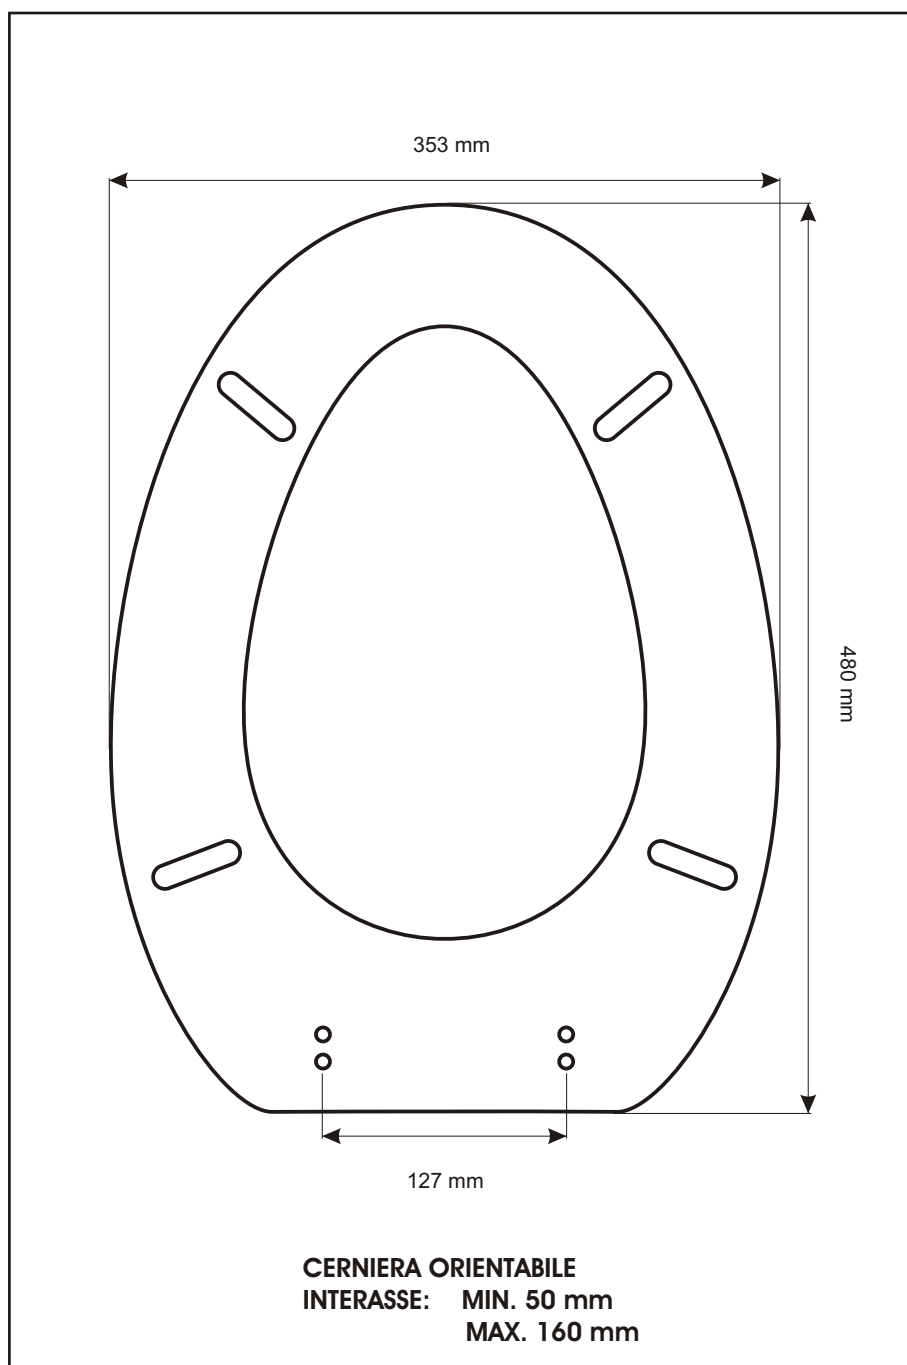

SCHEDA TECNICA
COPRIWATER IN RESINA POLIESTERE

Codice articolo: **01114 BIS**
Nome articolo: **VULCANO**
Azienda: **ANTICA CERAMICA VITRUVIT**
Cerniera: **UNIVERSALE CON VITE IN TESTA**
Paracolpi anteriori: **mm 12 - 2 CHIODI**
Paracolpi posteriori: **mm 12 - 2 CHIODI**

CERNIERA

PARACOLPI ANTERIORI

PARACOLPI POSTERIORI