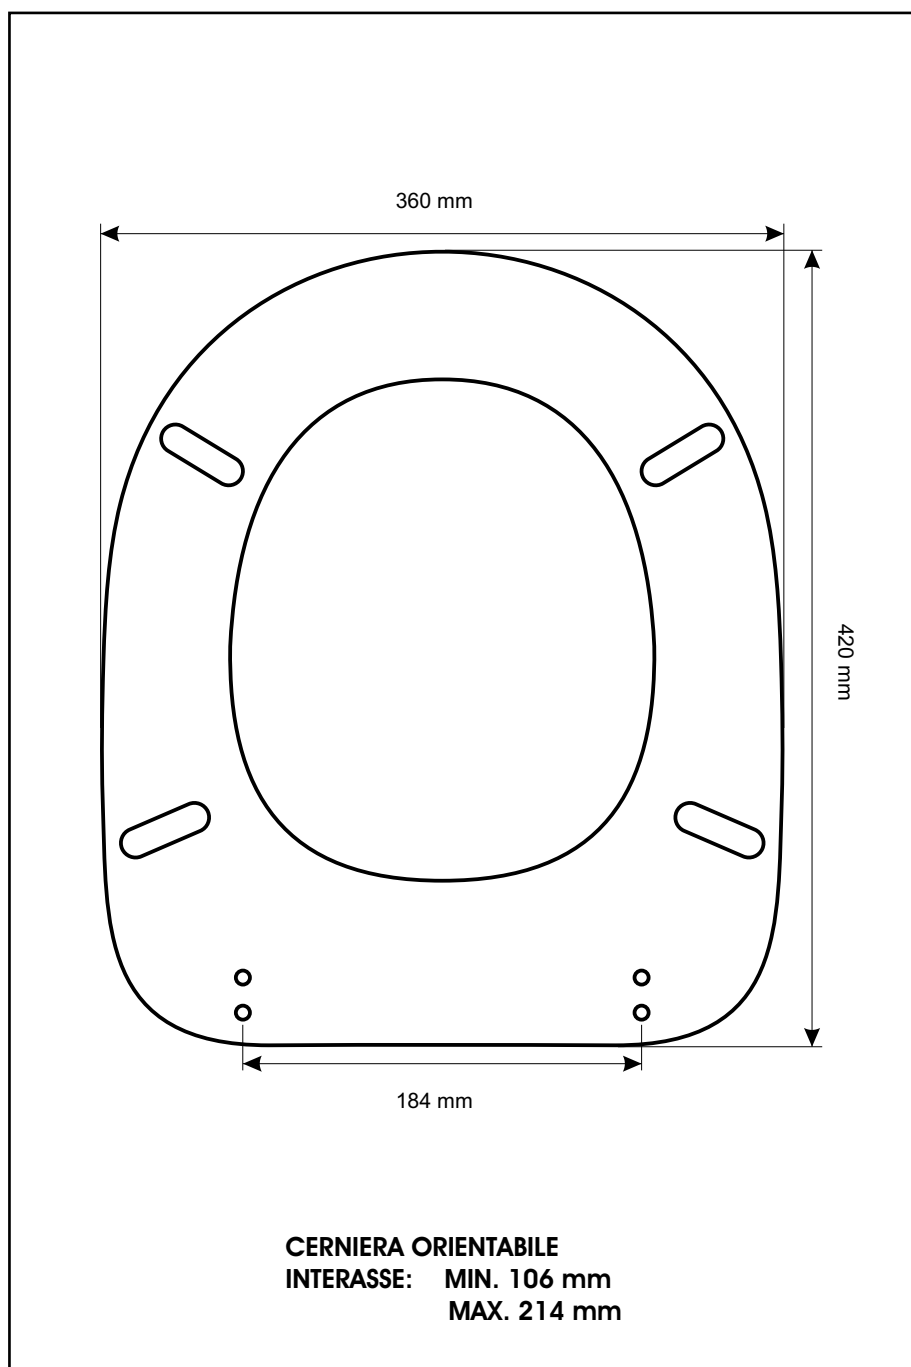

SCHEDA TECNICA
COPRIWATER IN RESINA POLIESTERE

Codice articolo: 011119

Nome articolo: **ALESSANDRA**

Azienda: **ANTICA CERAMICA VITRUVIT**

Cerniera: **UNIVERSALE CON VITE IN TESTA**

Paracolpi anteriori: **mm 14 - 2 CHIODI**

Paracolpi posteriori: **mm 14 - 2 CHIODI**

CERNIERA

PARACOLPI ANTERIORI

PARACOLPI POSTERIORI