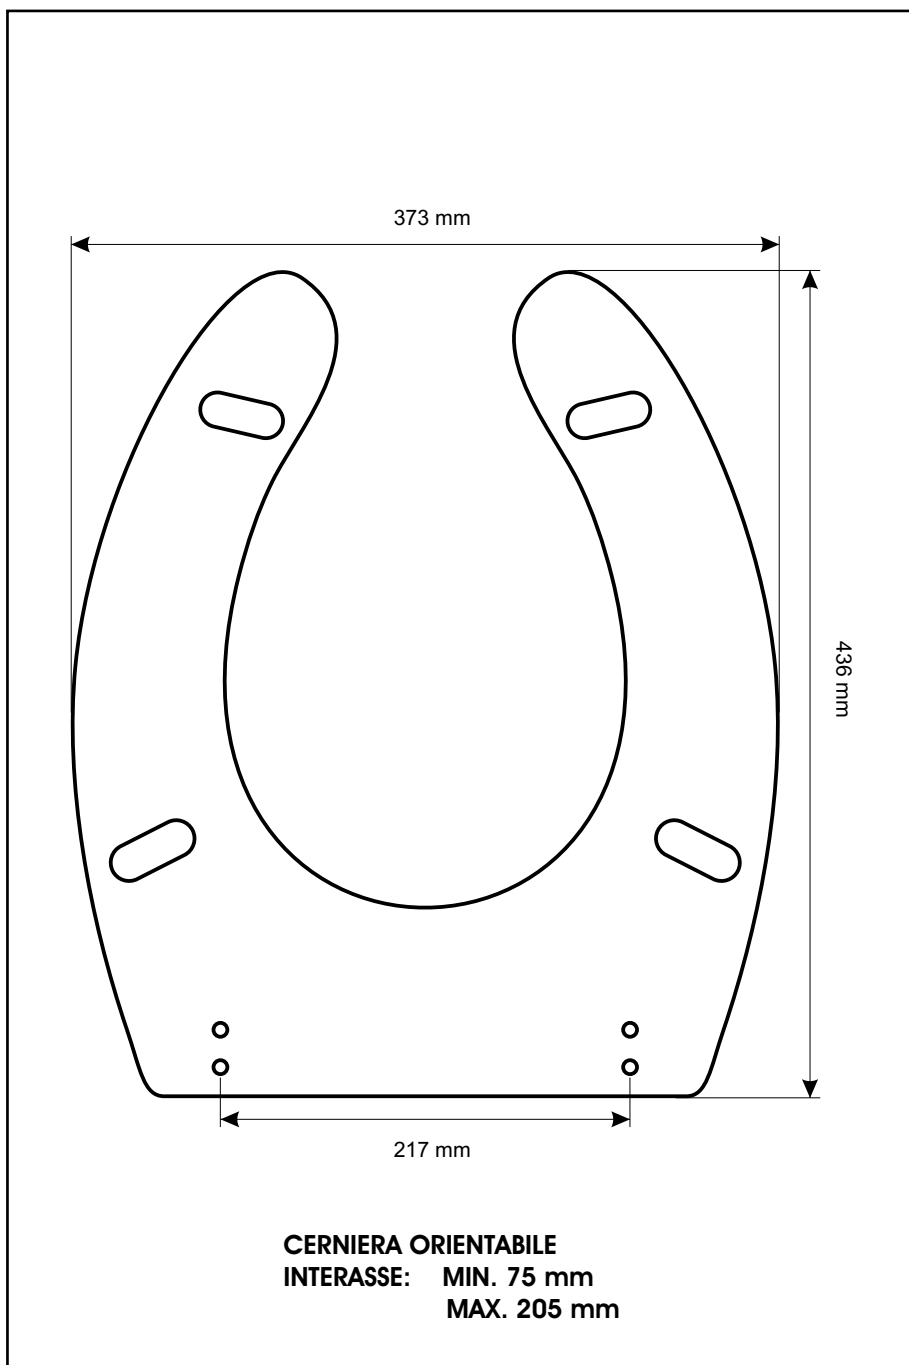

SCHEDA TECNICA
COPRIWATER IN RESINA POLIESTERE

Codice articolo: 001156
Nome articolo: **ERGONOMICO**
Azienda: **COLBAM**
Cerniera: **CERNIERA T 230 KIT 9 VITE 65**
Paracolpi anteriori: **inclinati - 2 CHIODI**
Paracolpi posteriori: **mm 10 - 2 CHIODI**