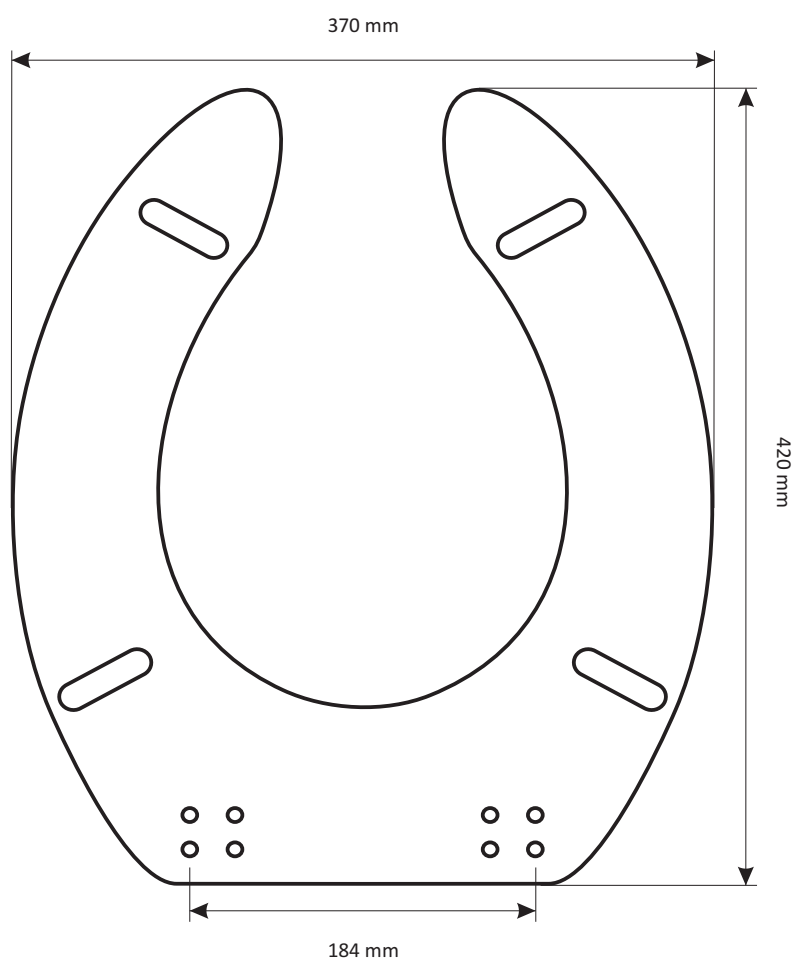

Codice articolo: 0042
Nome articolo: **ANELLO RIALZATO
CON COPERCHIO**

Cerniera: **ISA**
Paracolpi anteriori: **R10**
Paracolpi posteriori: **R10**

CERNIERA ORIENTABILE
INTERASSE: MIN. 107 mm
MAX. 213 mm

CERNIERA

PARACOLPI ANTERIORI

PARACOLPI POSTERIORI