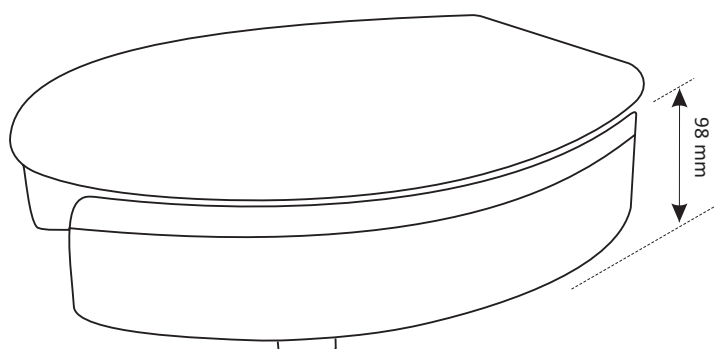

Codice articolo: 0042
Nome articolo: **ANELLO RIALZATO
CON COPERCHIO**

Cerniera: **ISA**
Paracolpi anteriori: **R10**
Paracolpi posteriori: **R10**

CERNIERA ORIENTABILE
INTERASSE: MIN. 107 mm
MAX. 213 mm

CERNIERA

PARACOLPI ANTERIORI

PARACOLPI POSTERIORI