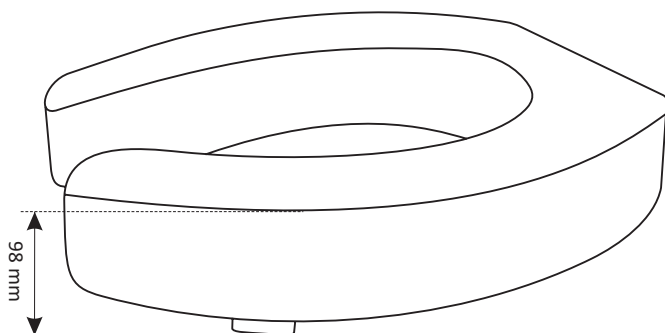

Codice articolo: 0041
Nome articolo: ANELLO RIALZATO

Cerniera: ISA
Paracolpi anteriori: R10
Paracolpi posteriori: R10

CERNIERA ORIENTABILE
INTERASSE: MIN. 107 mm
MAX. 213 mm

CERNIERA

PARACOLPI ANTERIORI

PARACOLPI POSTERIORI