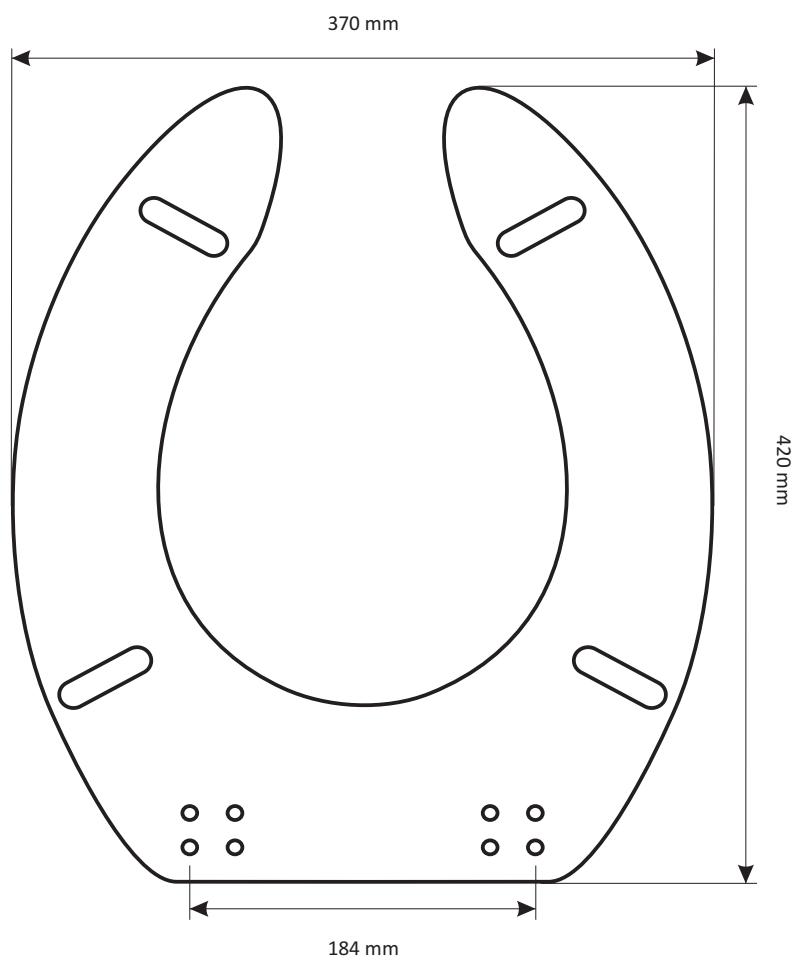

Codice articolo: 0041
Nome articolo: ANELLO RIALZATO

Cerniera: ISA
Paracolpi anteriori: R10
Paracolpi posteriori: R10

CERNIERA ORIENTABILE
INTERASSE: MIN. 107 mm
MAX. 213 mm

CERNIERA

PARACOLPI ANTERIORI

PARACOLPI POSTERIORI