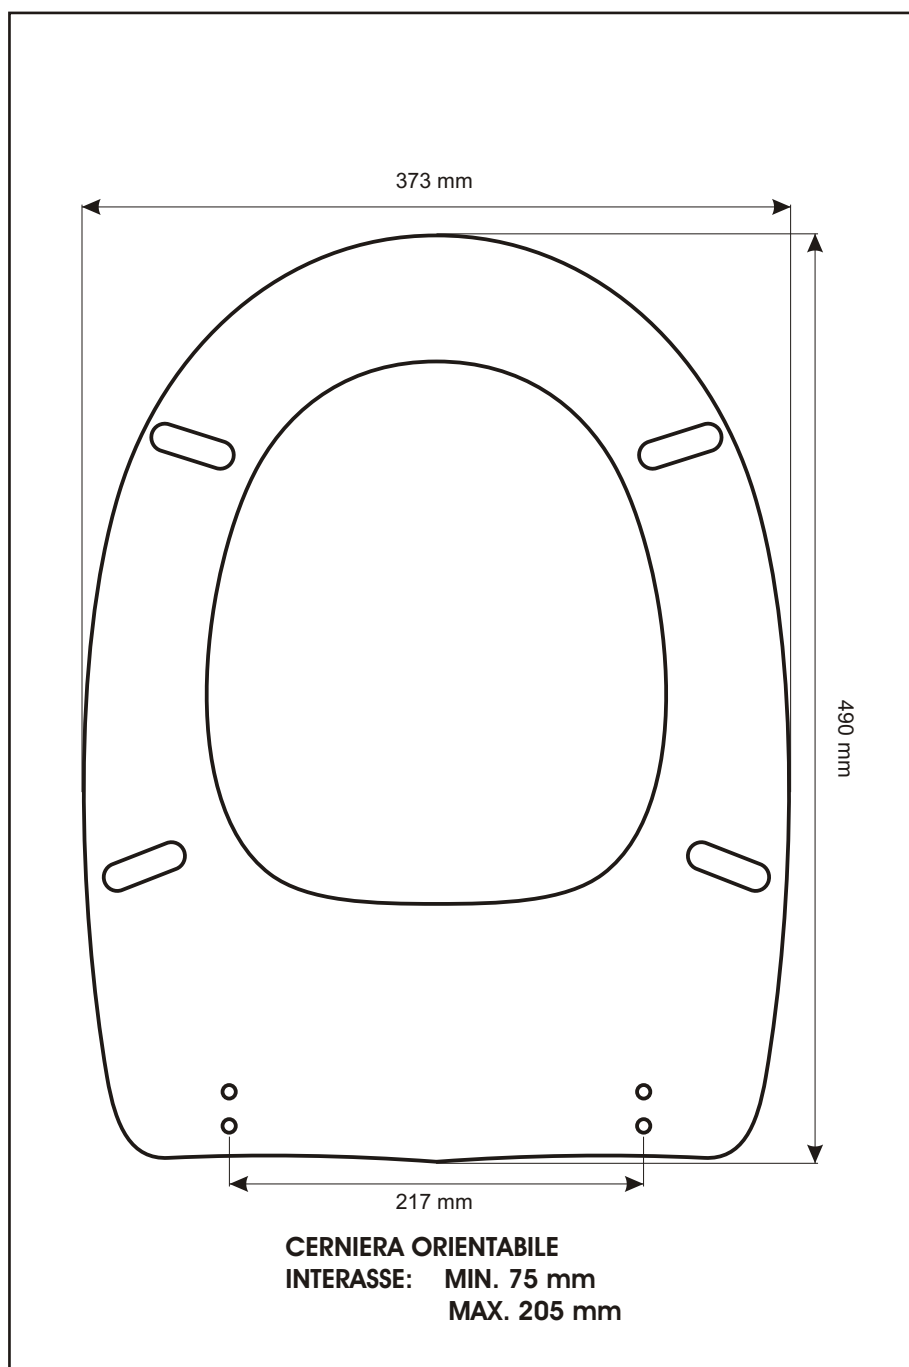

SCHEDA TECNICA
COPRIWATER IN RESINA POLIESTERE

Codice articolo: 901258

Nome articolo: **KRIO - SOSP.**

Azienda: **ALFA**

Cerniera: **CERNIERA T 230 KIT 9 VITE 65**

Paracolpi anteriori: **mm 08 - 2 CHIODI**

Paracolpi posteriori: **mm 08 - 2 CHIODI**

CERNIERA

PARACOLPI ANTERIORI

PARACOLPI POSTERIORI