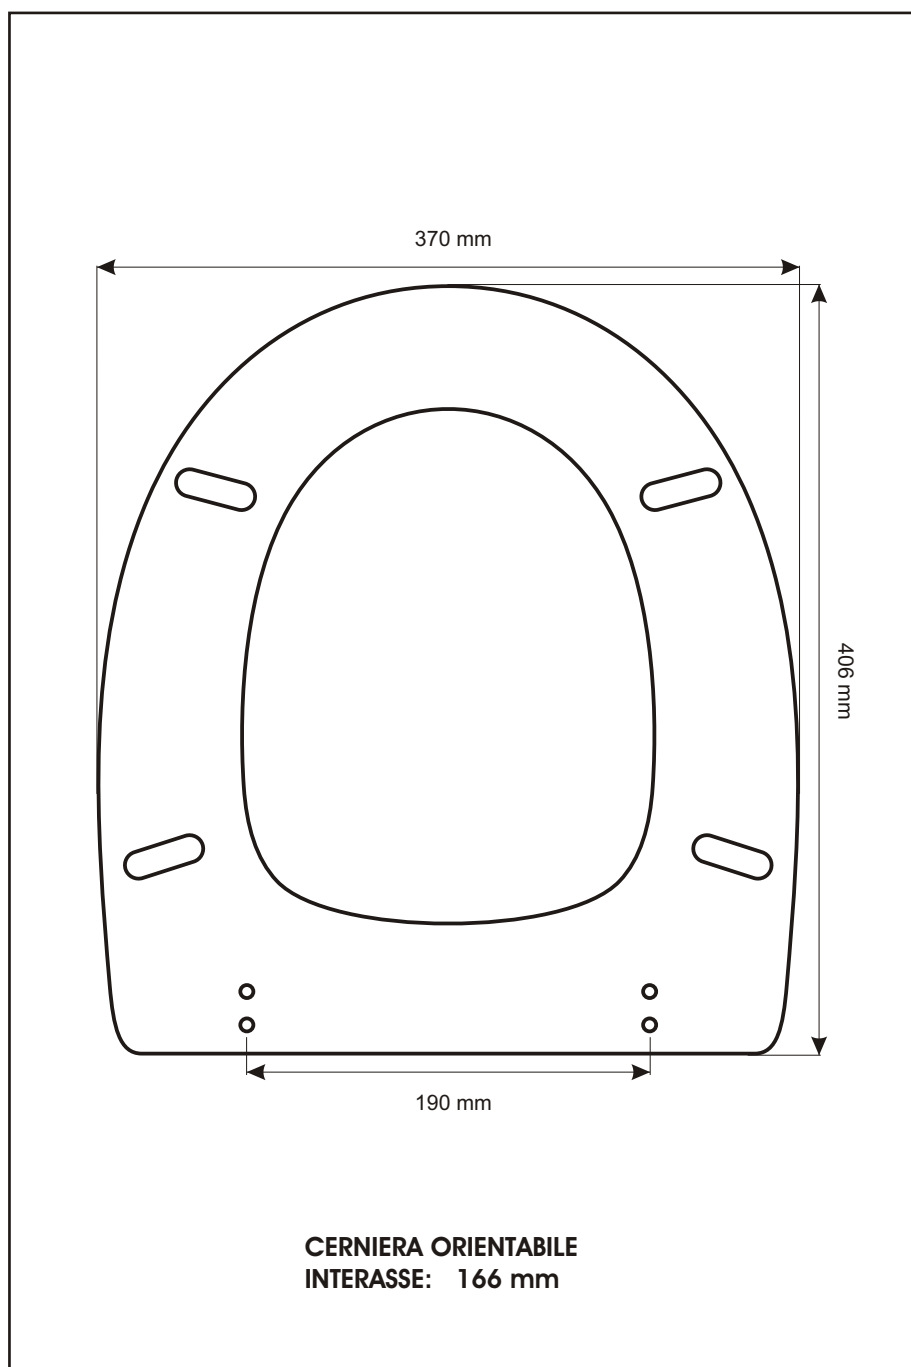

SCHEDA TECNICA
COPRIWATER IN RESINA POLIESTERE

Codice articolo: 901211

Nome articolo: **KRIO MB**

Azienda: **ALFA**

Cerniera: **FISSA COMINOTTI ESPANSIONE 12**

Paracolpi anteriori: **mm 08 - 2 CHIODI**

Paracolpi posteriori: **mm 08 - 2 CHIODI**