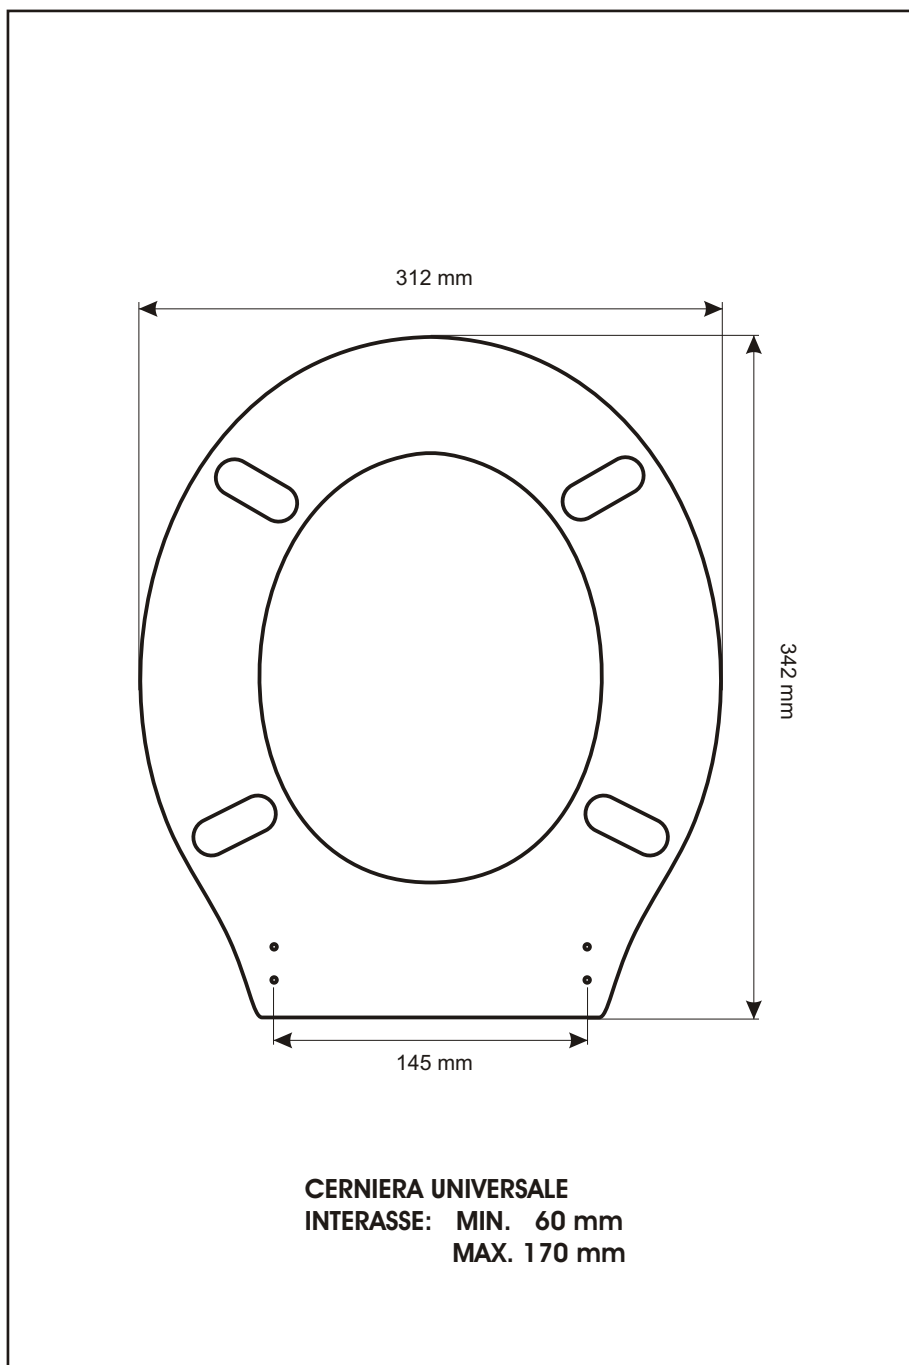

SCHEDA TECNICA
COPRIWATER IN RESINA POLIESTERE

Codice articolo: **901143**

Nome articolo: **BABY**

Azienda: **ALFA**

Cerniera: **UNIVERSALE CON VITE IN TESTA**

Paracolpi anteriori: **mm 12 - 2 CHIODI**

Paracolpi posteriori: **mm 12 - 2 CHIODI**

CERNIERA

PARACOLPI ANTERIORI

PARACOLPI POSTERIORI