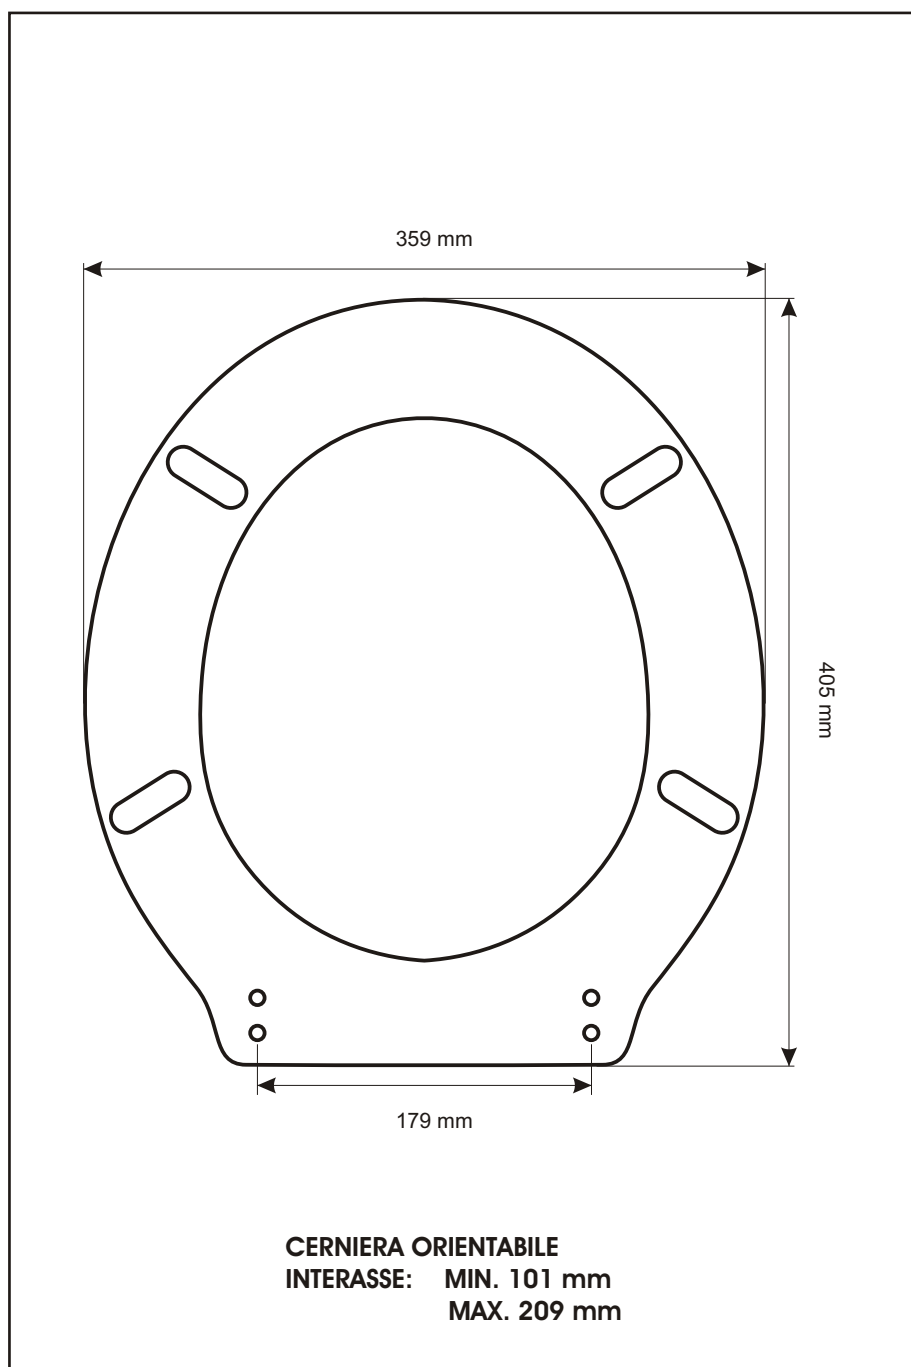

SCHEDA TECNICA
COPRIWATER IN RESINA POLIESTERE

Codice articolo: 841122

Nome articolo: **NEOCLASSICA**

Azienda: **SBORDONI**

Cerniera: **UNIVERSALE CON VITE IN TESTA**

Paracolpi anteriori: **mm 10 - 2 CHIODI**

Paracolpi posteriori: **mm 10 - 2 CHIODI**

CERNIERA

PARACOLPI ANTERIORI

PARACOLPI POSTERIORI