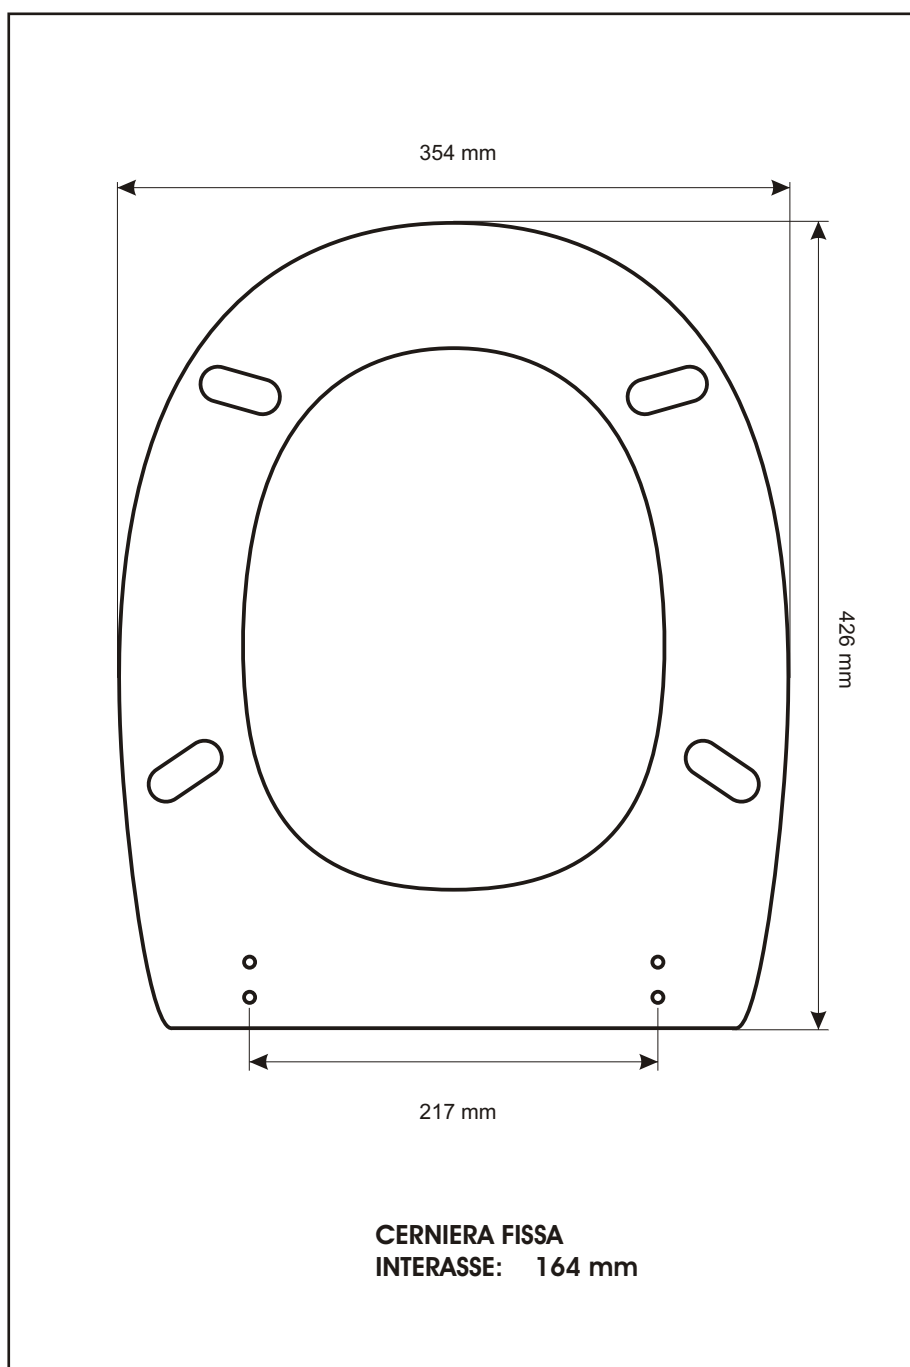

SCHEDA TECNICA
COPRIWATER IN RESINA POLIESTERE

Codice articolo: **751407**

Nome articolo: **MILK**

Azienda: **NIC DESIGN**

Cerniera: **T230 KIT FIX T6 HORIZON 65**

Paracolpi anteriori: **mm 6 - 2 CHIODI**

Paracolpi posteriori: **mm 6 - 2 CHIODI**