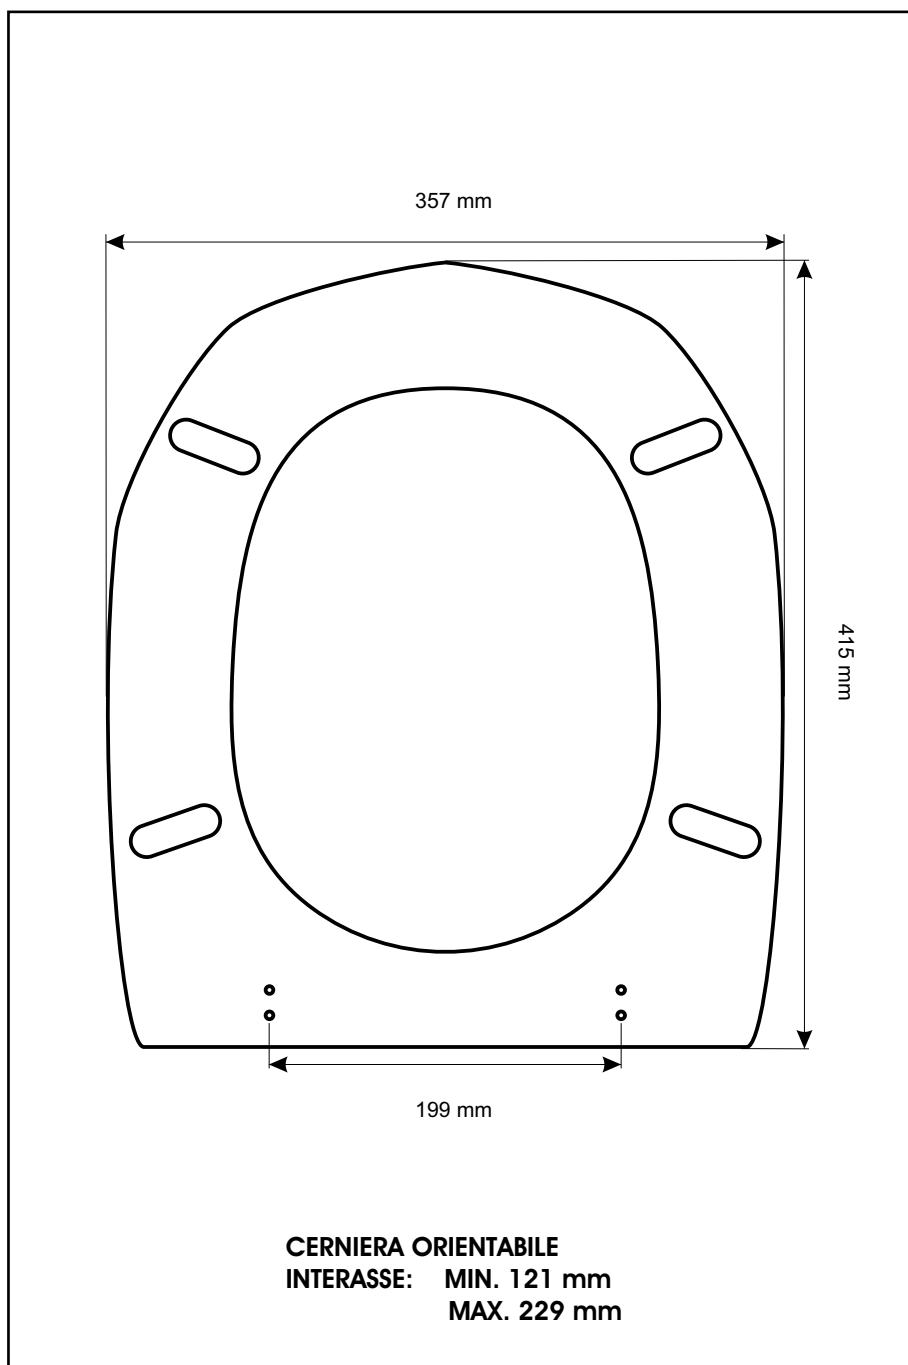

SCHEMA TECNICA
COPRIWATER IN RESINA POLIESTERE

Codice articolo: 731925

Nome articolo: SARAH

Azienda: SOLE

Cerniera: UNIVERSALE ESPANSIONE 14 FORO LATERALE

Paracolpi anteriori: mm 14 - 2 CHIODI

Paracolpi posteriori: mm 14 - 2 CHIODI