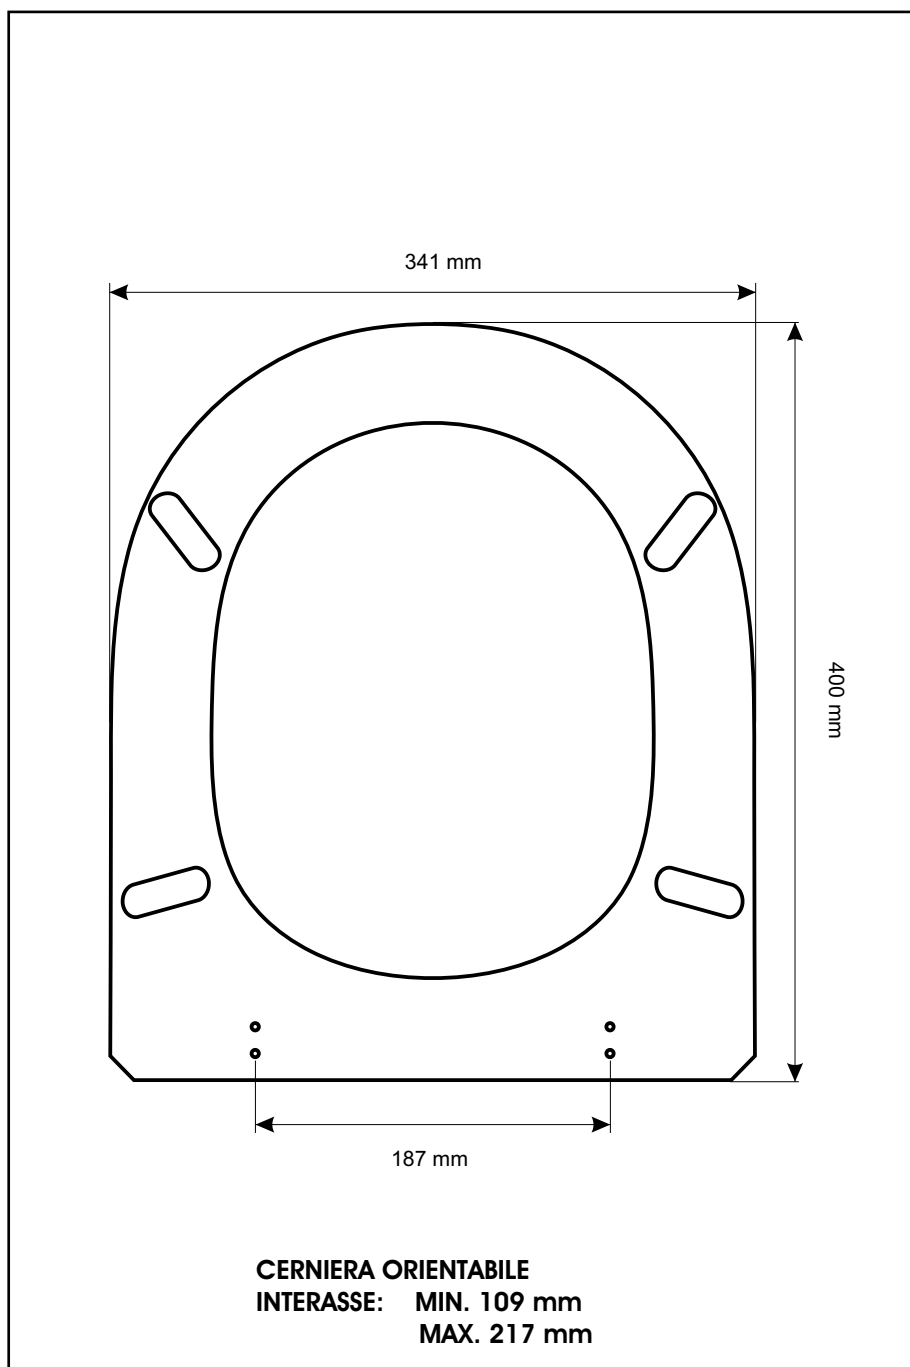

SCHEDA TECNICA
COPRIWATER IN RESINA POLIESTERE

Codice articolo: **73128**

Nome articolo: **ELISA**

Azienda: **SOLE**

Cerniera: **UNIVERSALE CON VITE IN TESTA**

Paracolpi anteriori: **mm 08 - 2 CHIODI**

Paracolpi posteriori: **mm 08 - 2 CHIODI**