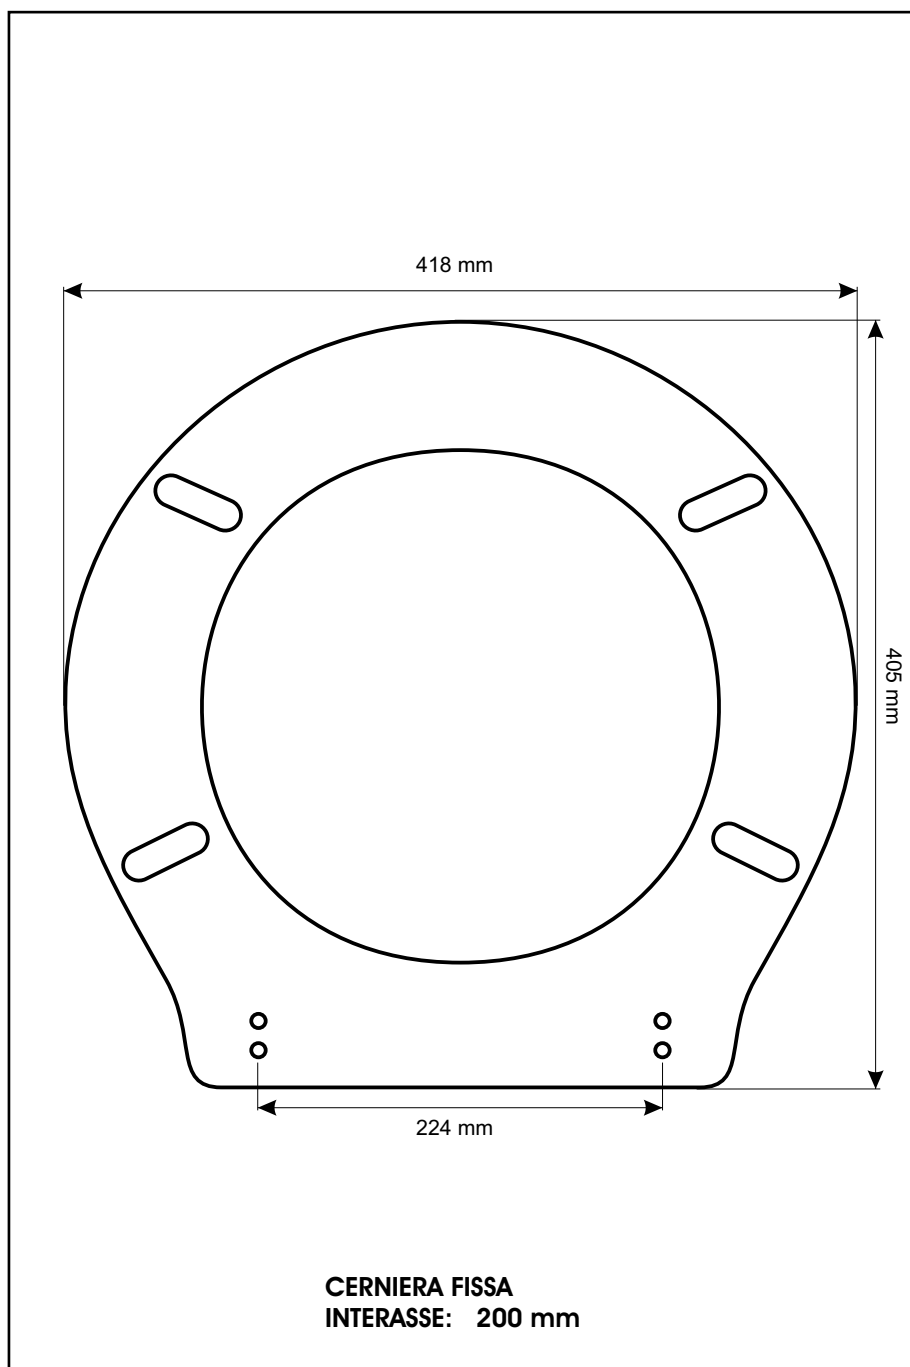

SCHEDA TECNICA
COPRIWATER IN RESINA POLIESTERE

Codice articolo: **701294**
Nome articolo: **DISCH**
Azienda: **TECLA**
Cerniera: **FISSA COMINOTTI ESP. 12**
Paracolpi anteriori: **mm 08 - 2 CHIODI**
Paracolpi posteriori: **mm 08 - 2 CHIODI**

CERNIERA

PARACOLPI ANTERIORI

PARACOLPI POSTERIORI