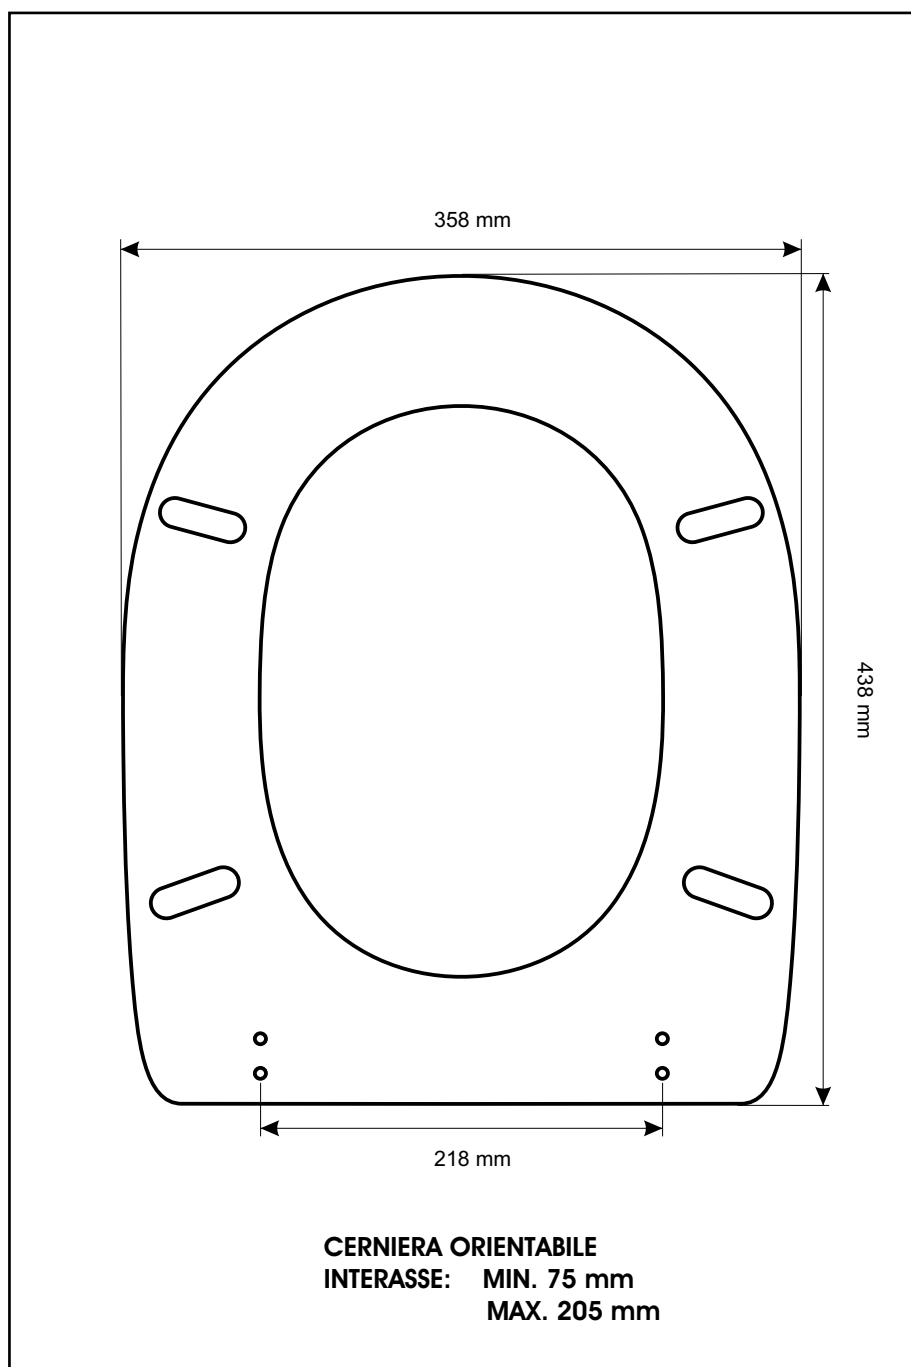

SCHEDA TECNICA
COPRIWATER IN RESINA POLIESTERE

Codice articolo: **691206**

Nome articolo: **VERGINA**

Azienda: **KERAFINA**

Cerniera: **CERNIERA T230 KIT 8 VITE 65**

Paracolpi anteriori: **mm 08 - 2 CHIODI**

Paracolpi posteriori: **mm 10 - 2 CHIODI**

CERNIERA

PARACOLPI ANTERIORI

PARACOLPI POSTERIORI