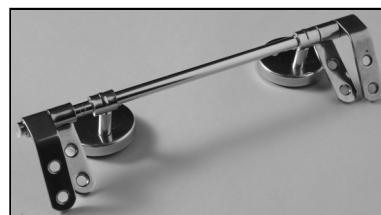

SCHEDA TECNICA
COPRIWATER IN RESINA POLIESTERE

Codice articolo: **691206**

Nome articolo: **VERGINA**

Azienda: **KERAFINA**

Cerniera: **CERNIERA T230 KIT 8 VITE 65**

Paracolpi anteriori: **mm 08 - 2 CHIODI**

Paracolpi posteriori: **mm 10 - 2 CHIODI**

CERNIERA

PARACOLPI ANTERIORI

PARACOLPI POSTERIORI