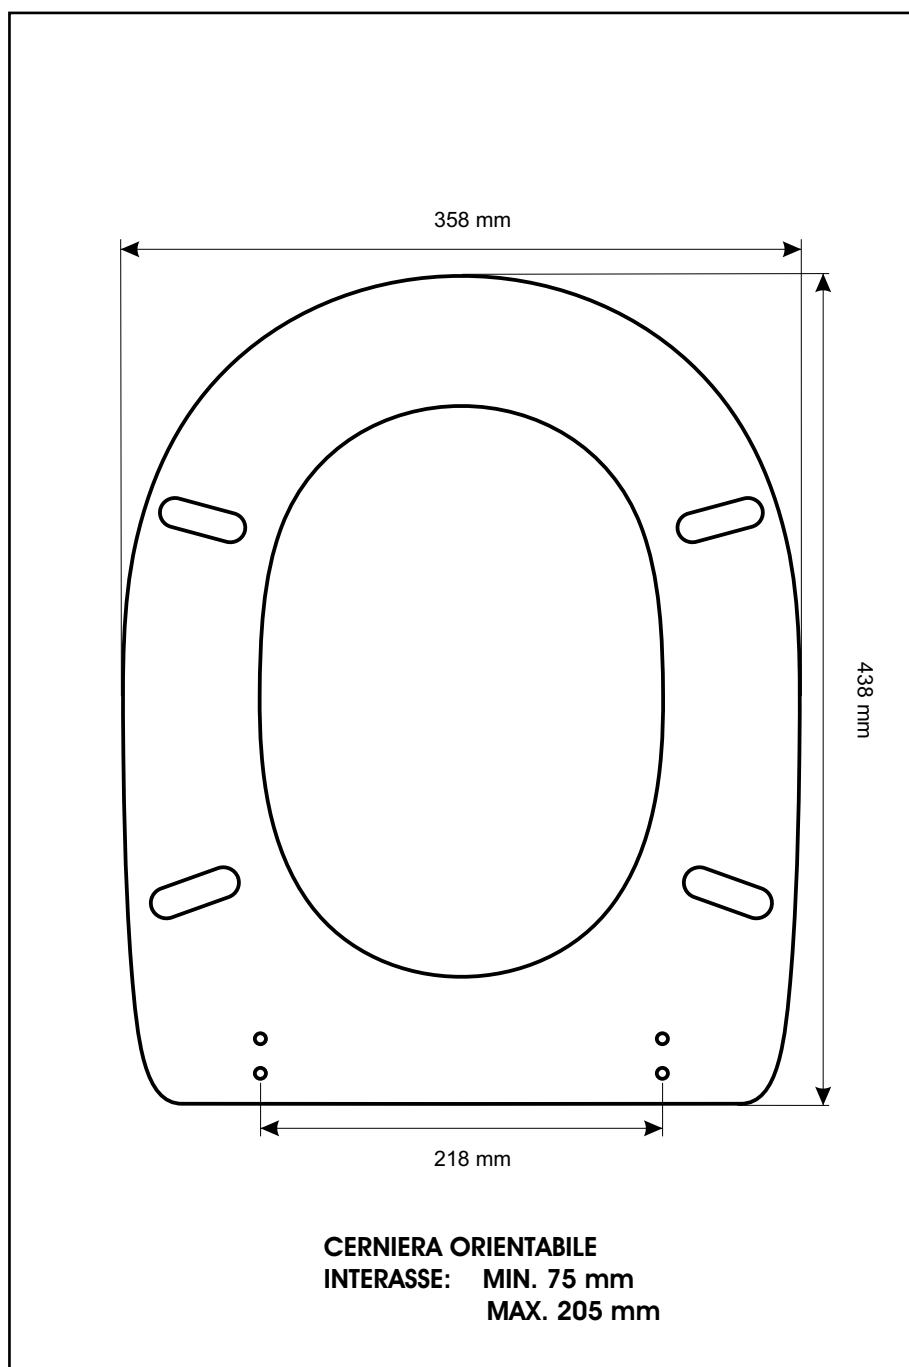

SCHEDA TECNICA
COPRIWATER IN RESINA POLIESTERE

Codice articolo: **691206**

Nome articolo: **LITO**

Azienda: **KERAFINA**

Cerniera: **CERNIERA T230 KIT 8 VITE 65**

Paracolpi anteriori: **mm 08 - 2 CHIODI**

Paracolpi posteriori: **mm 10 - 2 CHIODI**