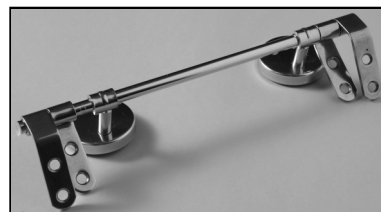

SCHEDA TECNICA
COPRIWATER IN RESINA POLIESTERE

Codice articolo: **641220**
Nome articolo: **NUBE**
Azienda: **INCEA**
Cerniera: **CERNIERA T 230 KIT 7 VITE 65**
Paracolpi anteriori: **mm 08 - 2 CHIODI**
Paracolpi posteriori: **mm 10 - 2 CHIODI**

CERNIERA

PARACOLPI ANTERIORI

PARACOLPI POSTERIORI