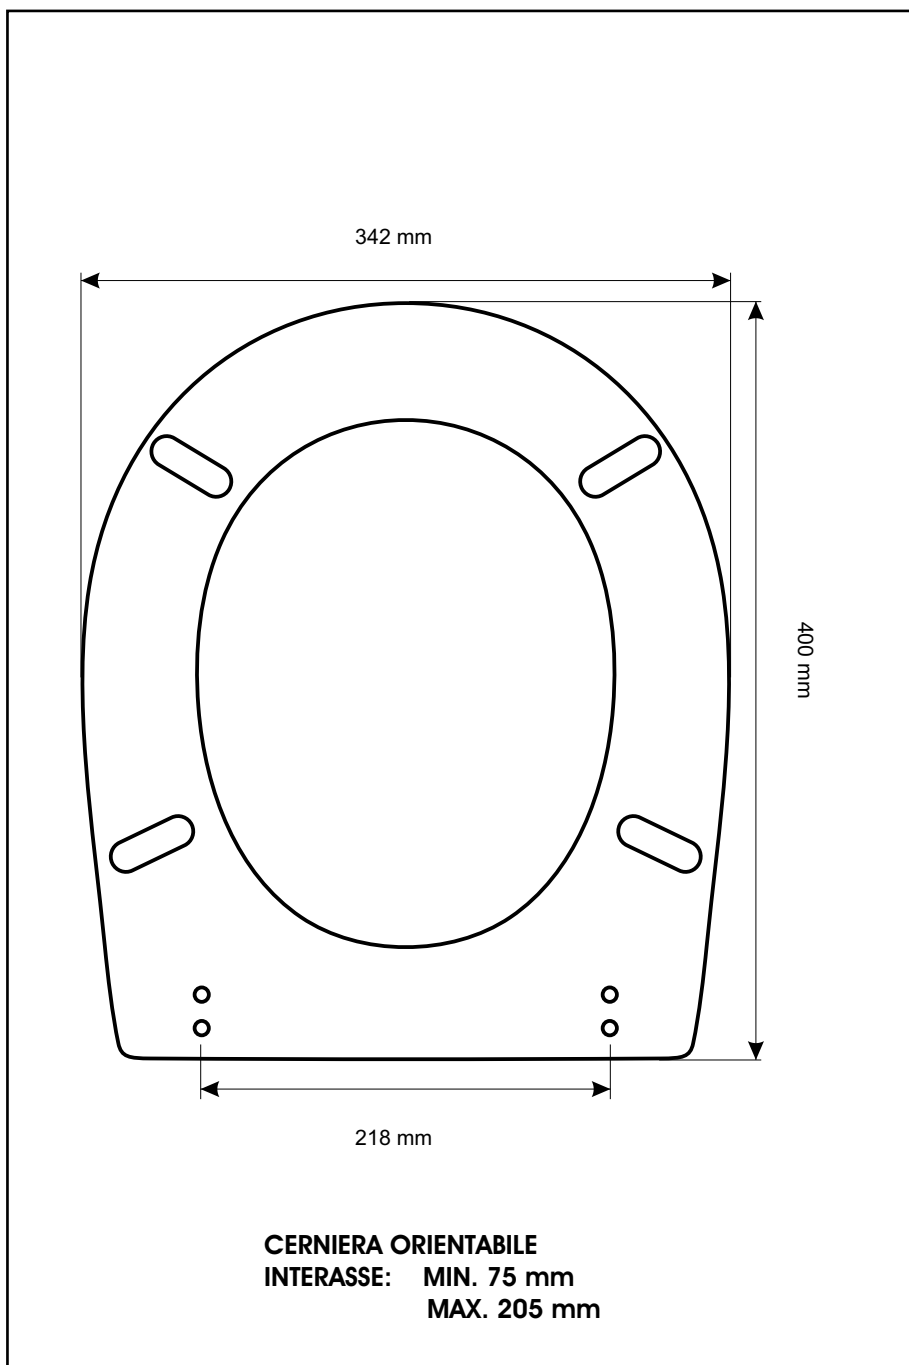

SCHEDA TECNICA
COPRIWATER IN RESINA POLIESTERE

Codice articolo: **641220**
Nome articolo: **NUBE**
Azienda: **INCEA**
Cerniera: **CERNIERA T 230 KIT 7 VITE 65**
Paracolpi anteriori: **mm 08 - 2 CHIODI**
Paracolpi posteriori: **mm 10 - 2 CHIODI**