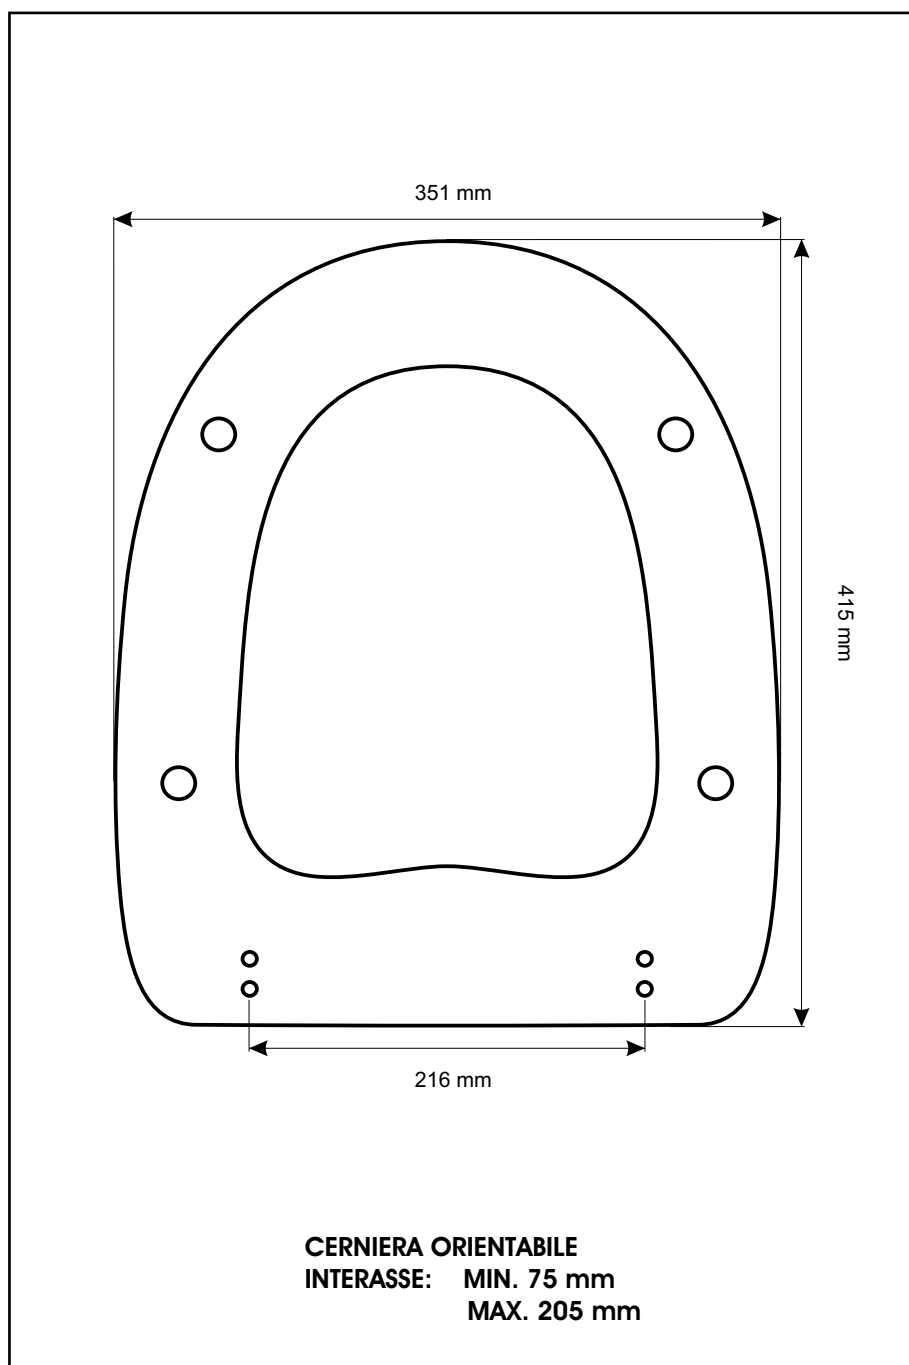

SCHEDA TECNICA
COPRIWATER IN RESINA POLIESTERE

Codice articolo: **621296S**

Nome articolo: **TERRA SOSP.**

Azienda: **LAUFEN**

Cerniera: **CERNIERA T 230 KIT 12 VITE 65**

Paracolpi anteriori: **mm 08 - 1 CHIODO**

Paracolpi posteriori: **mm 08 - 1 CHIODO**

CERNIERA

PARACOLPI ANTERIORI

PARACOLPI POSTERIORI