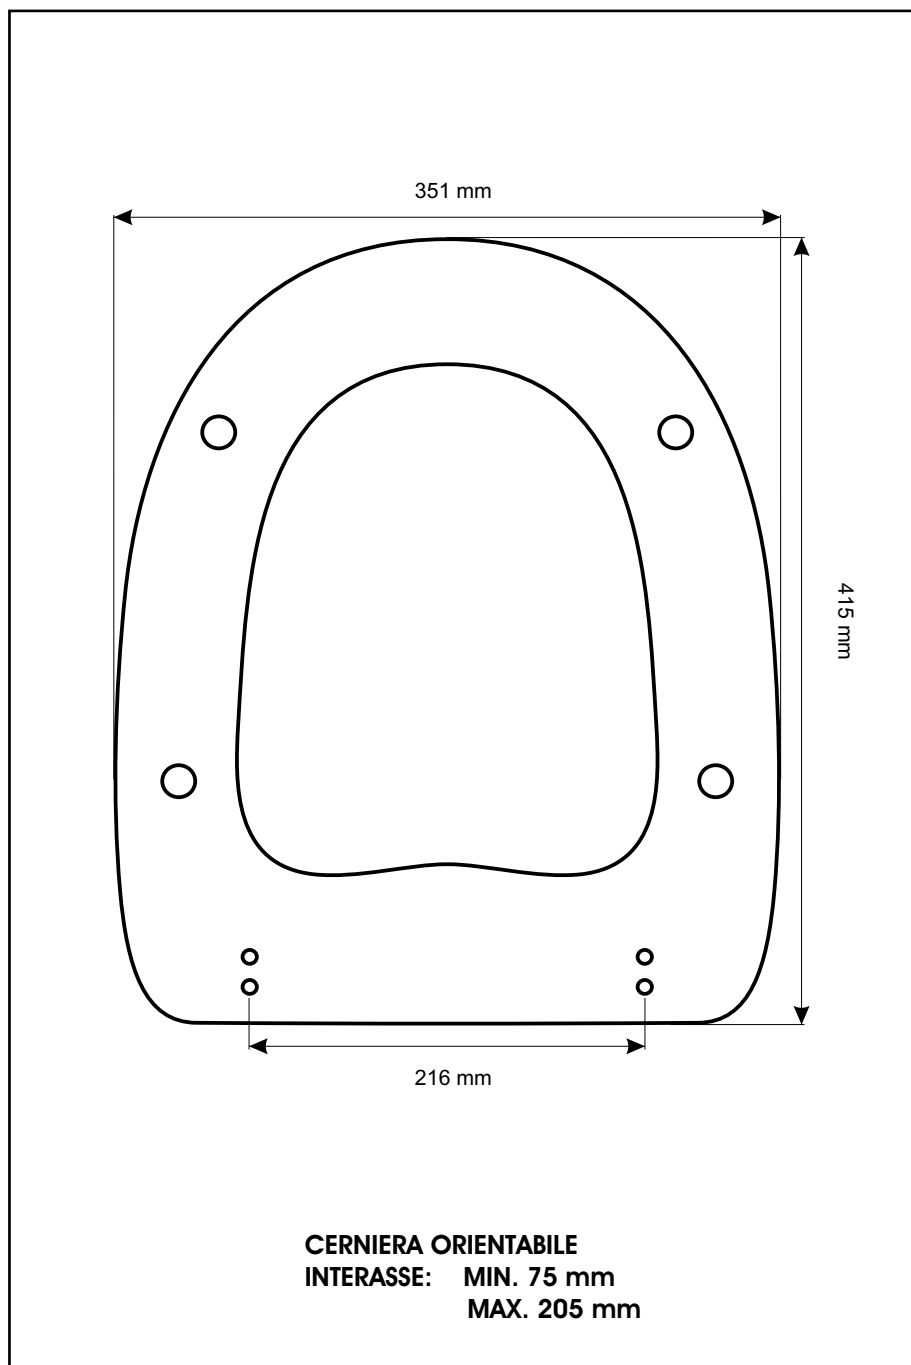

SCHEDA TECNICA
COPRIWATER IN RESINA POLIESTERE

Codice articolo: **621296**

Nome articolo: **TERRA**

Azienda: **LAUFEN**

Cerniera: **CERNIERA T 230 KIT 7 VITE 65**

Paracolpi anteriori: **mm 10 - 1 CHIODO**

Paracolpi posteriori: **mm 10 - 1 CHIODO**