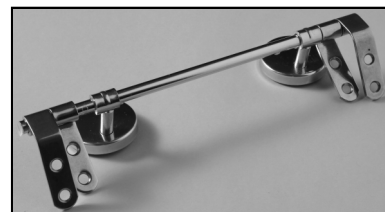

SCHEDA TECNICA
COPRIWATER IN RESINA POLIESTERE

Codice articolo: **621296**

Nome articolo: **TERRA**

Azienda: **LAUFEN**

Cerniera: **CERNIERA T 230 KIT 7 VITE 65**

Paracolpi anteriori: **mm 10 - 1 CHIODO**

Paracolpi posteriori: **mm 10 - 1 CHIODO**

CERNIERA

PARACOLPI ANTERIORI

PARACOLPI POSTERIORI