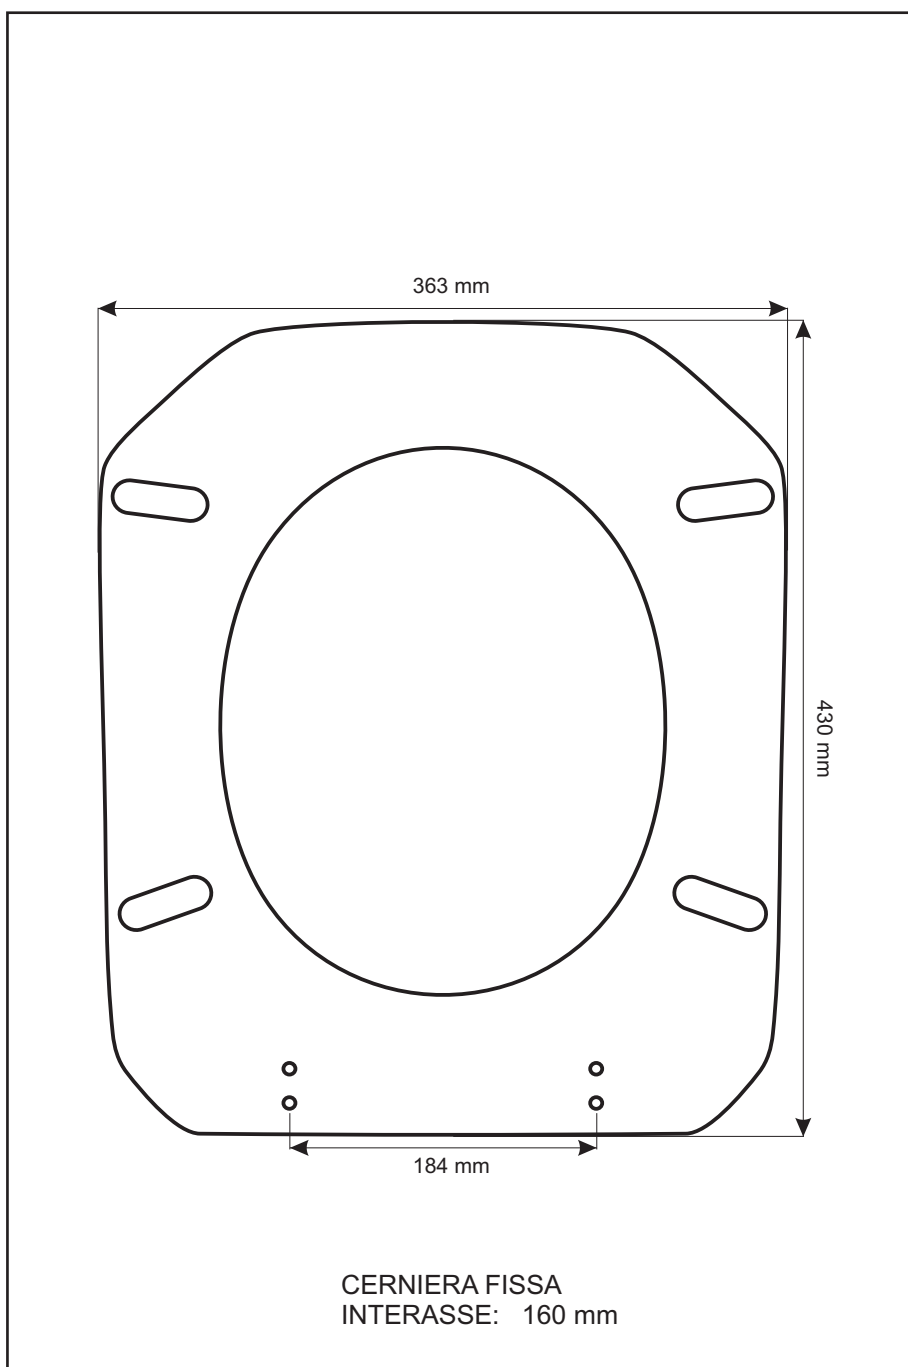

SCHEDA TECNICA
COPRIWATER IN RESINA POLIESTERE

Codice articolo: **621278**

Nome articolo: **1930 OVALE**

Azienda: **LAUFEN**

Cerniera: **FISSA NUOVA COMINOTTI ESPANSIONE 14**

Paracolpi anteriori: **mm 10 - 2 CHIODI**

Paracolpi posteriori: **mm 10 - 2 CHIODI**

CERNIERA

PARACOLPI ANTERIORI

PARACOLPI POSTERIORI