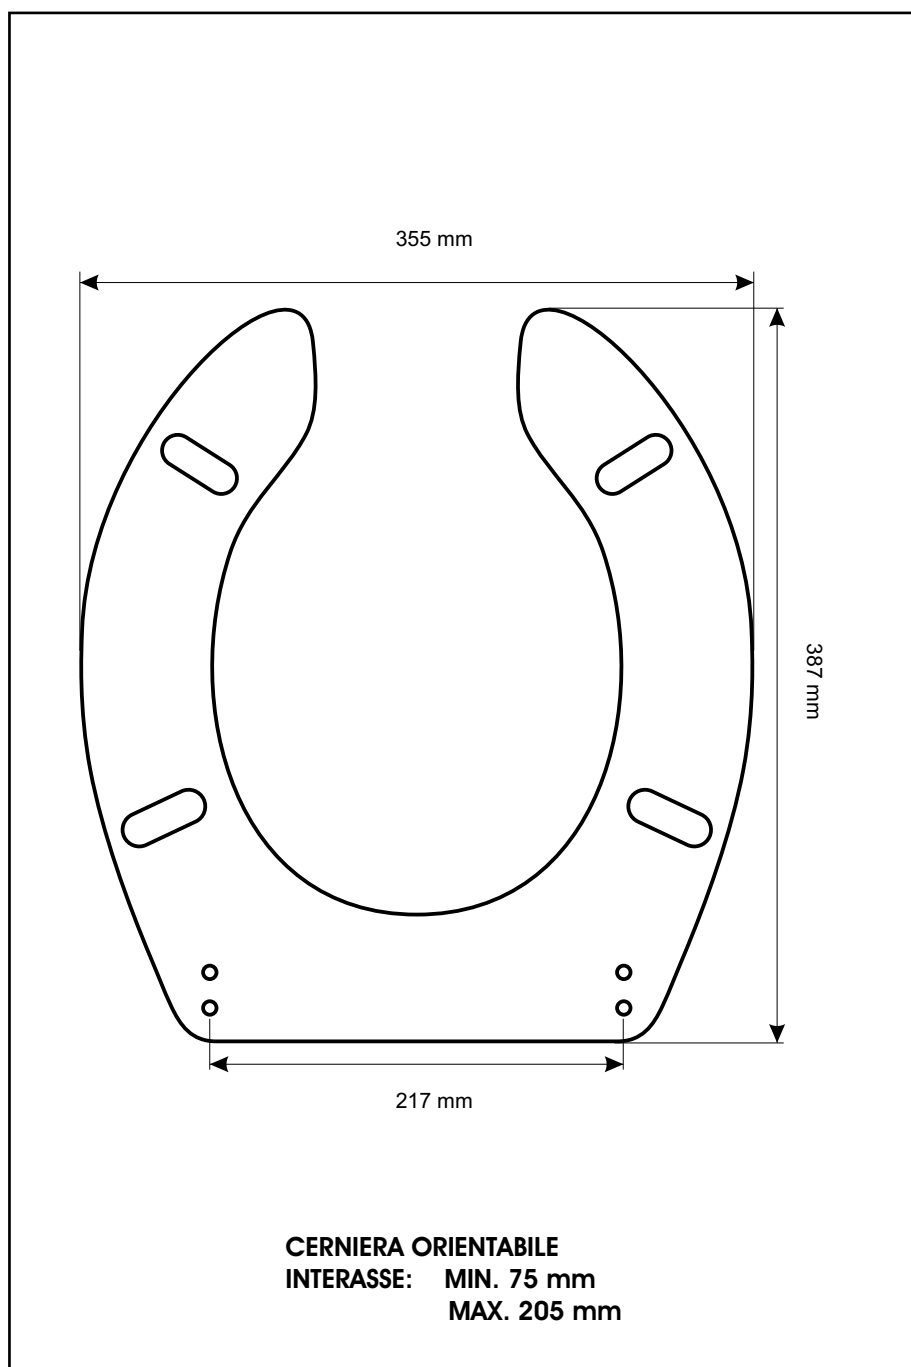

SCHEDA TECNICA
COPRIWATER IN RESINA POLIESTERE

Codice articolo: **621274**
Nome articolo: **PASHA H DISABILI**
Azienda: **LAUFEN-DURAVIT**
Cerniera: **CERNIERA T 230 KIT 7 VITE 65**
Paracolpi anteriori: **inclinati - 2 CHIODI**
Paracolpi posteriori: **mm 10 - 2 CHIODI**

CERNIERA

PARACOLPI ANTERIORI

PARACOLPI POSTERIORI