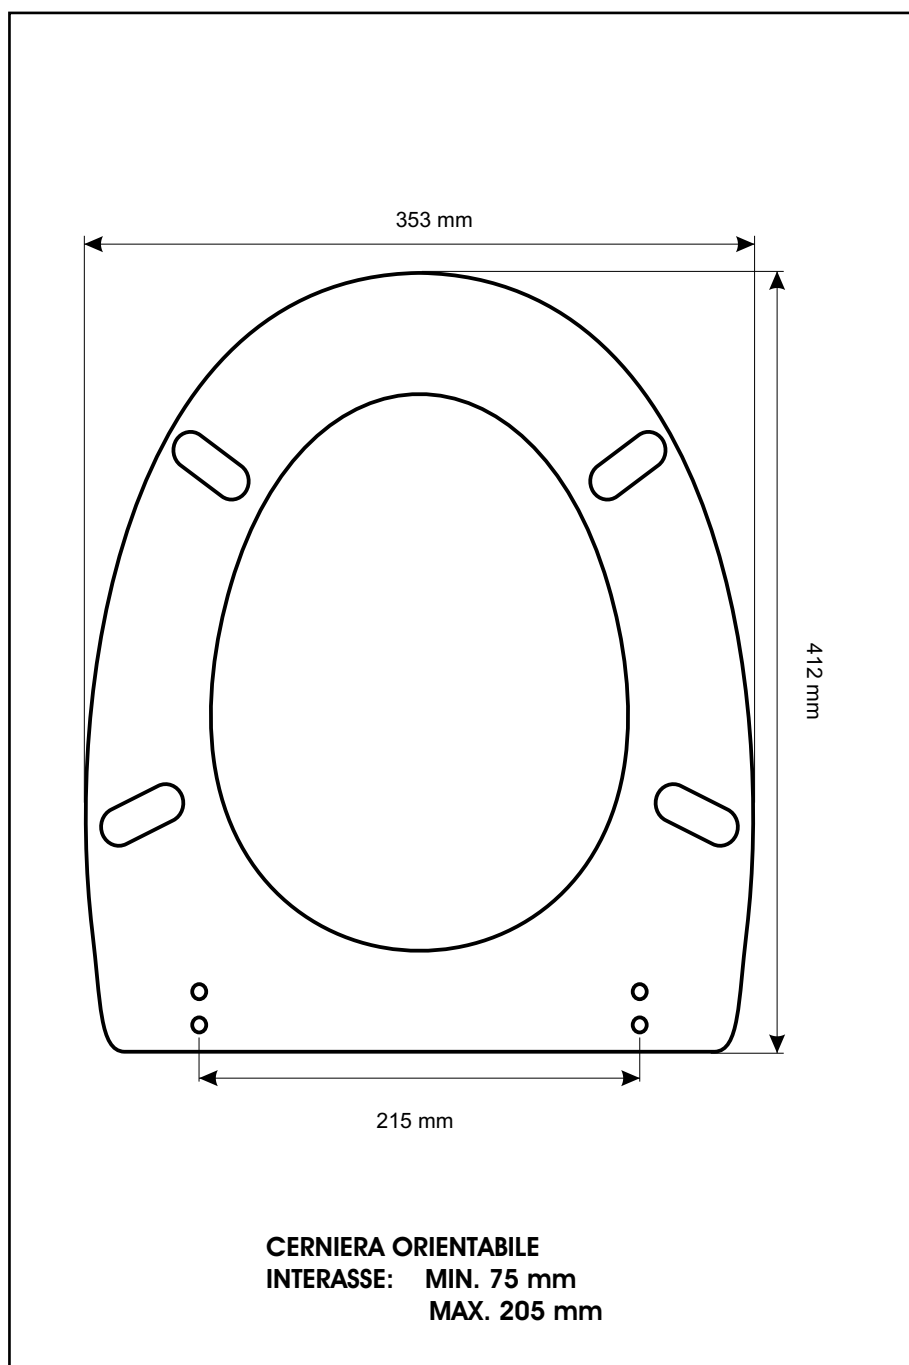

SCHEDA TECNICA
COPRIWATER IN RESINA POLIESTERE

Codice articolo: **621273**

Nome articolo: **SWING**

Azienda: **LAUFEN**

Cerniera: **CERNIERA T 230 KIT 7 VITE 80**

Paracolpi anteriori: **mm 10 - 2 CHIODI**

Paracolpi posteriori: **mm 10 - 2 CHIODI**