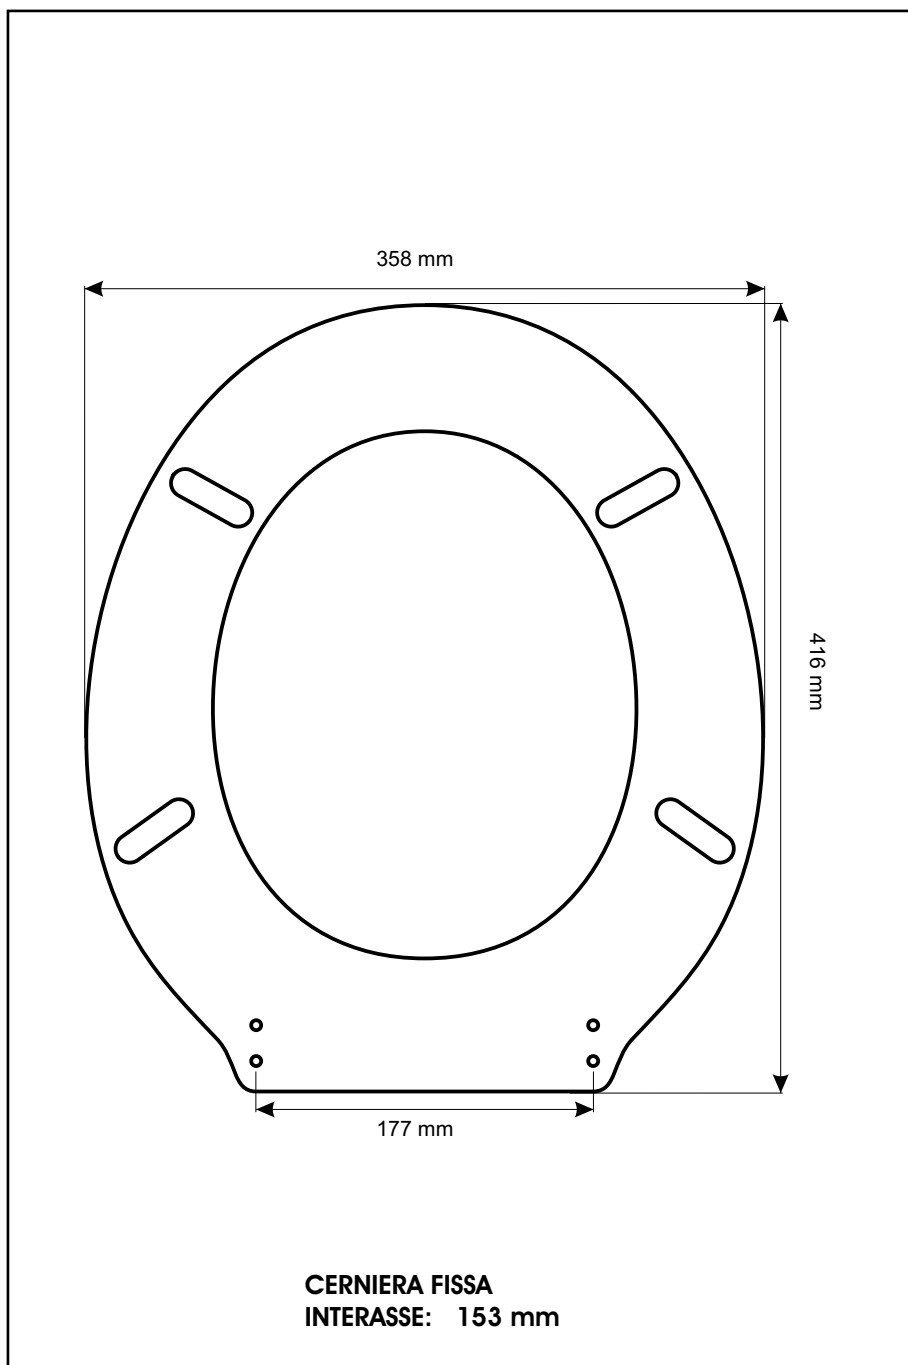

SCHEDA TECNICA
COPRIWATER IN RESINA POLIESTERE

Codice articolo: **621272**

Nome articolo: **CLIFTON**

Azienda: **LAUFEN**

Cerniera: **FISSA NUOVA COMINOTTI**

Paracolpi anteriori: **mm 10 - 2 CHIODI**

Paracolpi posteriori: **mm 10 - 2 CHIODI**

CERNIERA

PARACOLPI ANTERIORI

PARACOLPI POSTERIORI