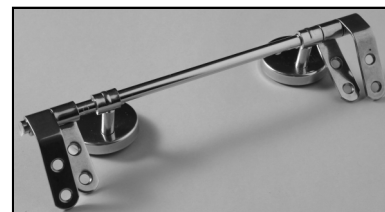

**SCHEDA TECNICA**  
COPRIWATER IN RESINA POLIESTERE

Codice articolo: **621267**

Nome articolo: **VIENNA**

Azienda: **LAUFEN-DURAVIT**

Cerniera: **CERNIERA T230 KIT 9 VITE 65**

Paracolpi anteriori: **mm 10 - 2 CHIODI**

Paracolpi posteriori: **mm 10 - 2 CHIODI**

CERNIERA

PARACOLPI ANTERIORI

PARACOLPI POSTERIORI