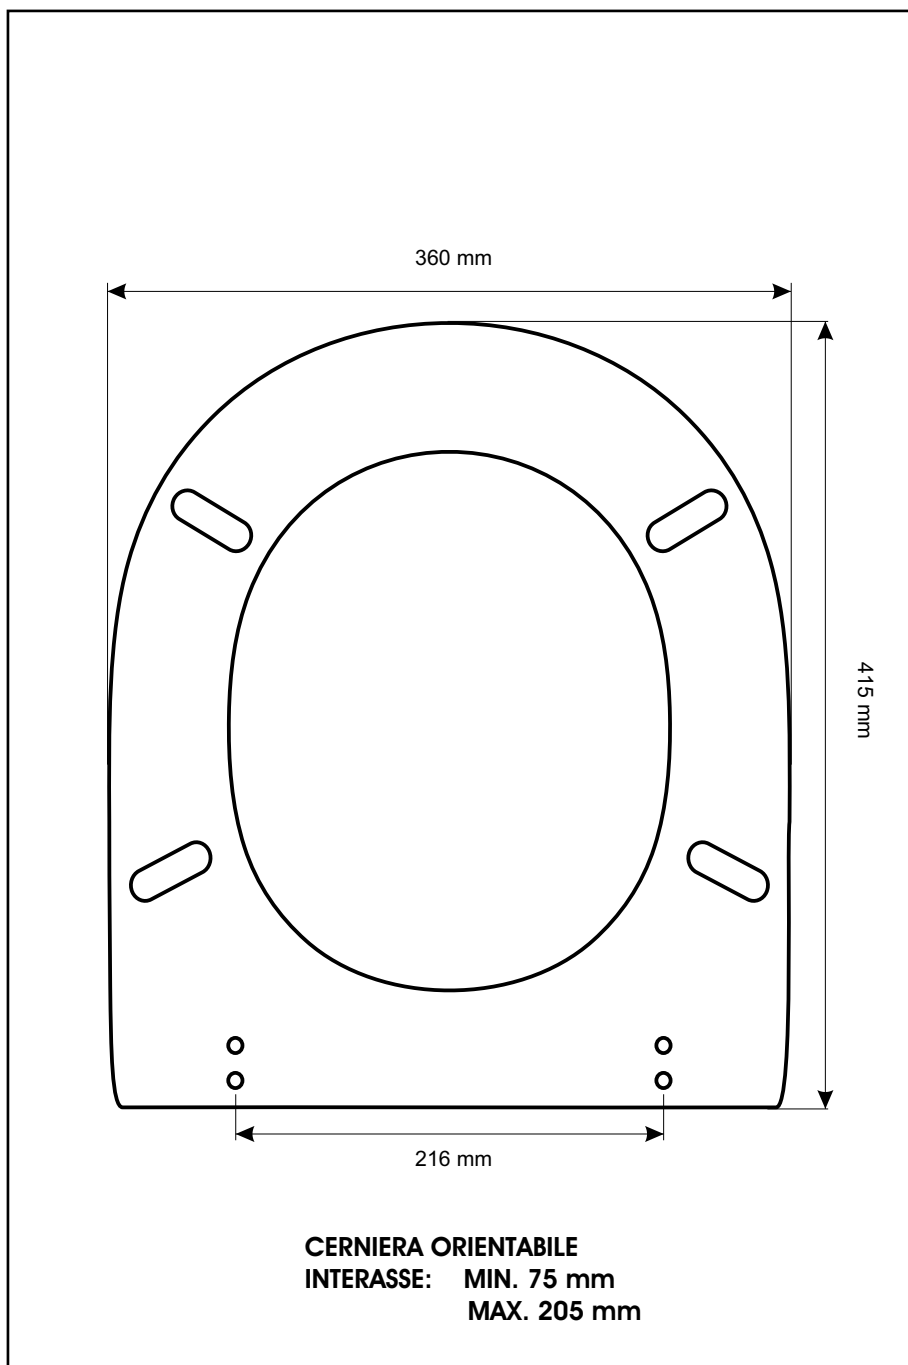

**SCHEDA TECNICA**  
COPRIWATER IN RESINA POLIESTERE

Codice articolo: **621267**

Nome articolo: **VIENNA**

Azienda: **LAUFEN-DURAVIT**

Cerniera: **CERNIERA T230 KIT 9 VITE 65**

Paracolpi anteriori: **mm 10 - 2 CHIODI**

Paracolpi posteriori: **mm 10 - 2 CHIODI**

CERNIERA

PARACOLPI ANTERIORI

PARACOLPI POSTERIORI