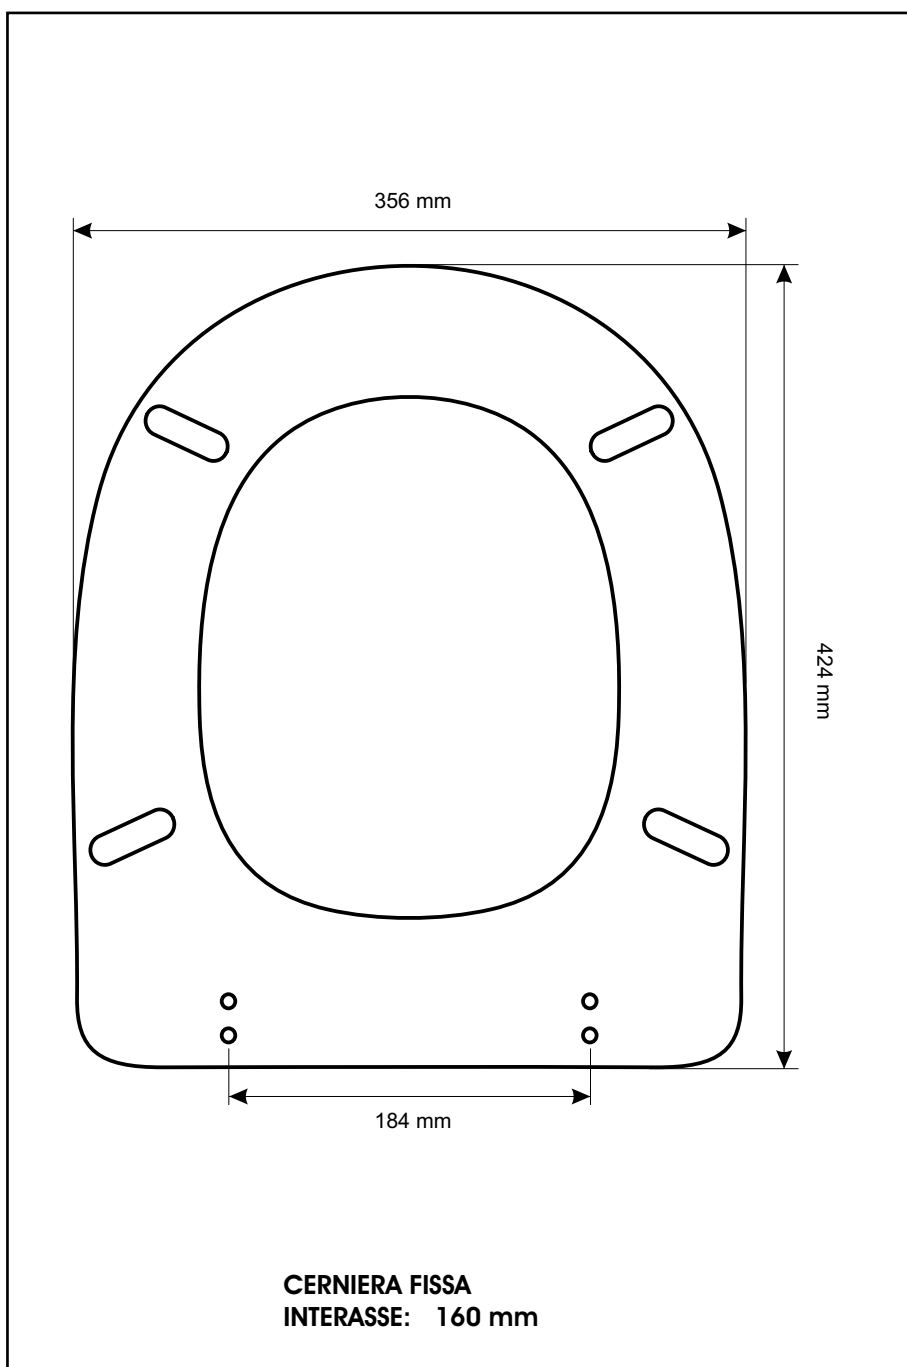

SCHEDA TECNICA
COPRIWATER IN RESINA POLIESTERE

Codice articolo: **621179D**
Nome articolo: **STARCK EDITION**
Azienda: **LAUFEN**
Cerniera: **TRE FORI**
Paracolpi anteriori: **mm 08 - 2 CHIODI**
Paracolpi posteriori: **mm 10 - 2 CHIODI**