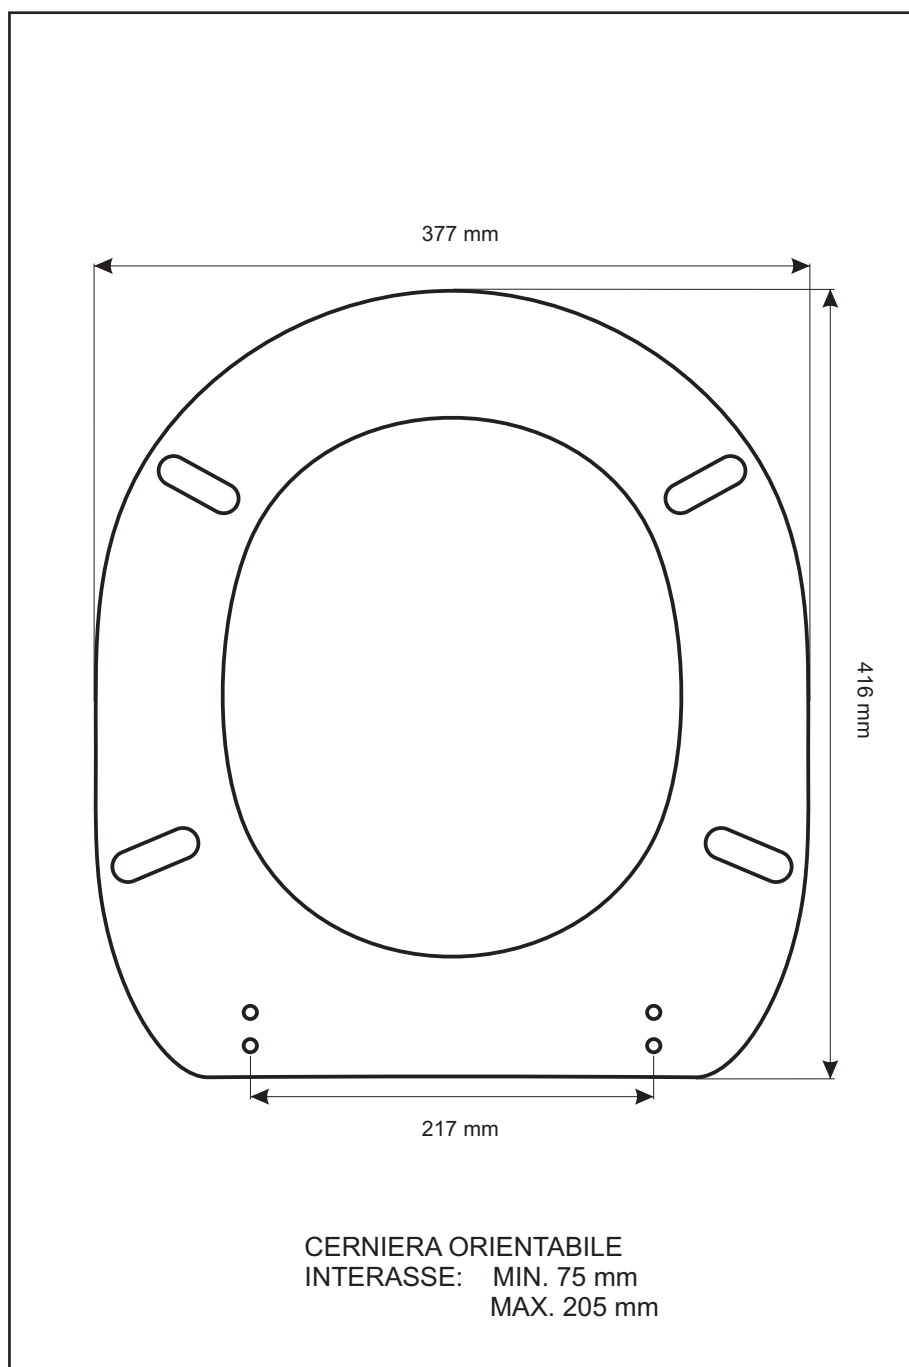

SCHEDA TECNICA
COPRIWATER IN RESINA POLIESTERE

Codice articolo: 61175

Nome articolo: **MAY FIRE**

Azienda: **ESEDRA**

Cerniera: **CERNIERA T 230 KIT 9 VITE 65**

Paracolpi anteriori: **mm 08 - 2 CHIODI**

Paracolpi posteriori: **mm 12 - 2 CHIODI**