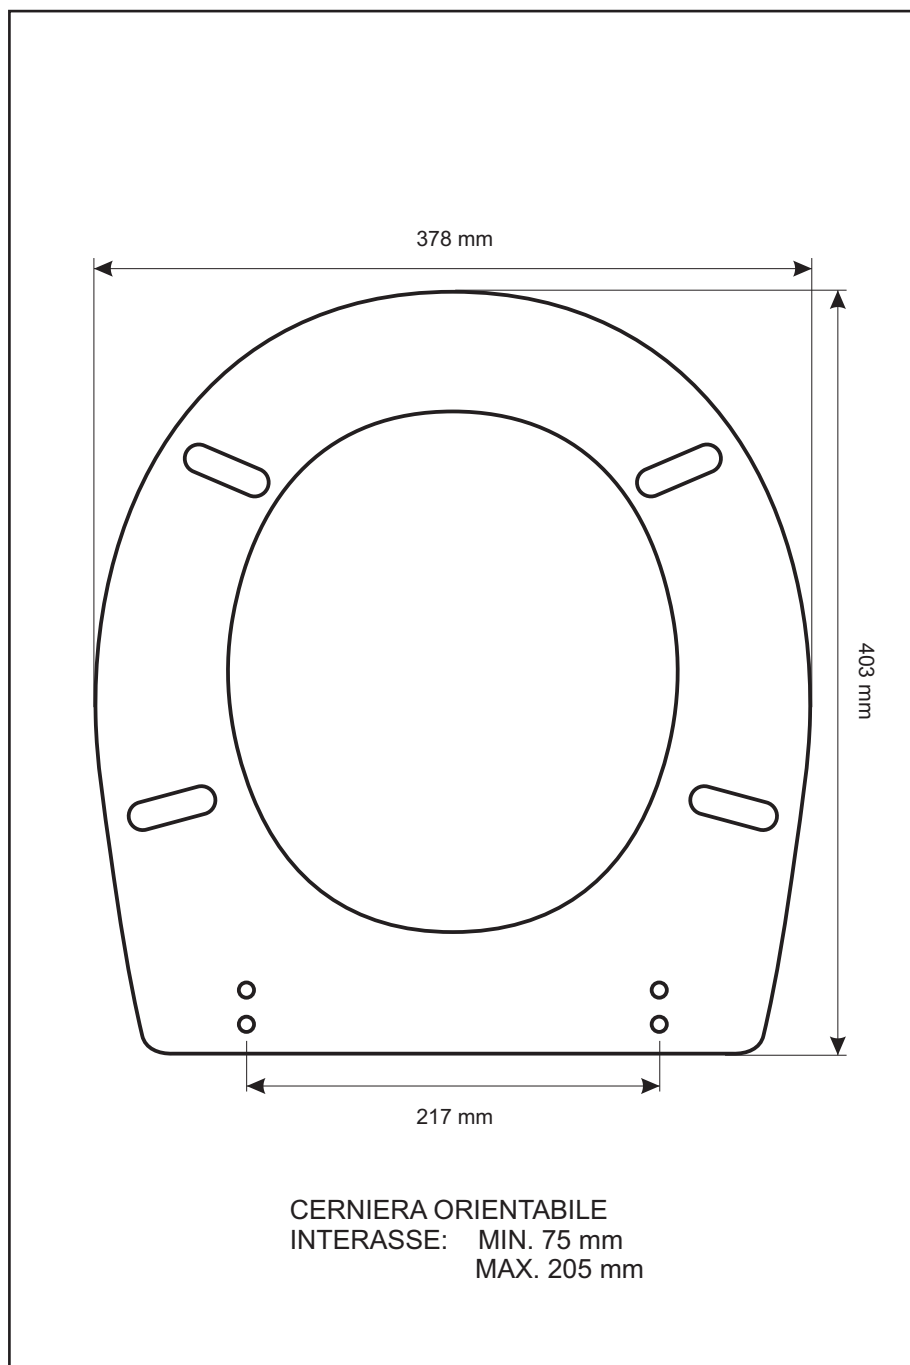

SCHEDA TECNICA
COPRIWATER IN RESINA POLIESTERE

Codice articolo: **611435**

Nome articolo: **POING**

Azienda: **ESEDRA**

Cerniera: **CERNIERA T230 KIT UNIVERSAL H 7 HORIZON 65**

Paracolpi anteriori: **mm 10 - 2 CHIODI**

Paracolpi posteriori: **mm 10 - 2 CHIODI**

CERNIERA

PARACOLPI ANTERIORI

PARACOLPI POSTERIORI