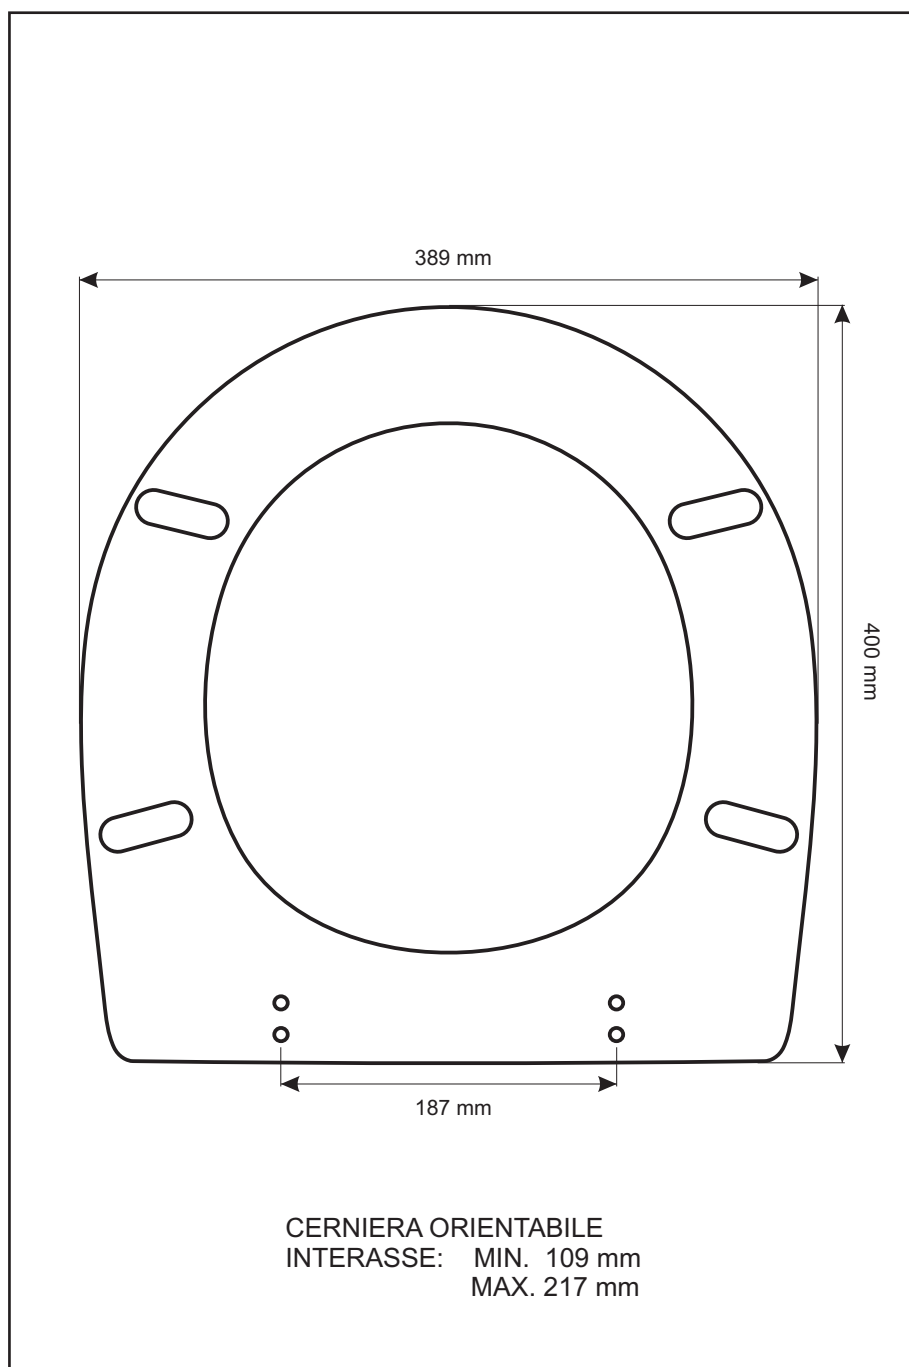

SCHEDA TECNICA
COPRIWATER IN RESINA POLIESTERE

Codice articolo: **611286**

Nome articolo: **IMMAGINE**

Azienda: **ESEDRA**

Cerniera: **UNIVERSALE CON VITE IN TESTA**

Paracolpi anteriori: **mm 12 - 2 CHIODI**

Paracolpi posteriori: **mm 12 - 2 CHIODI**

CERNIERA

PARACOLPI ANTERIORI

PARACOLPI POSTERIORI