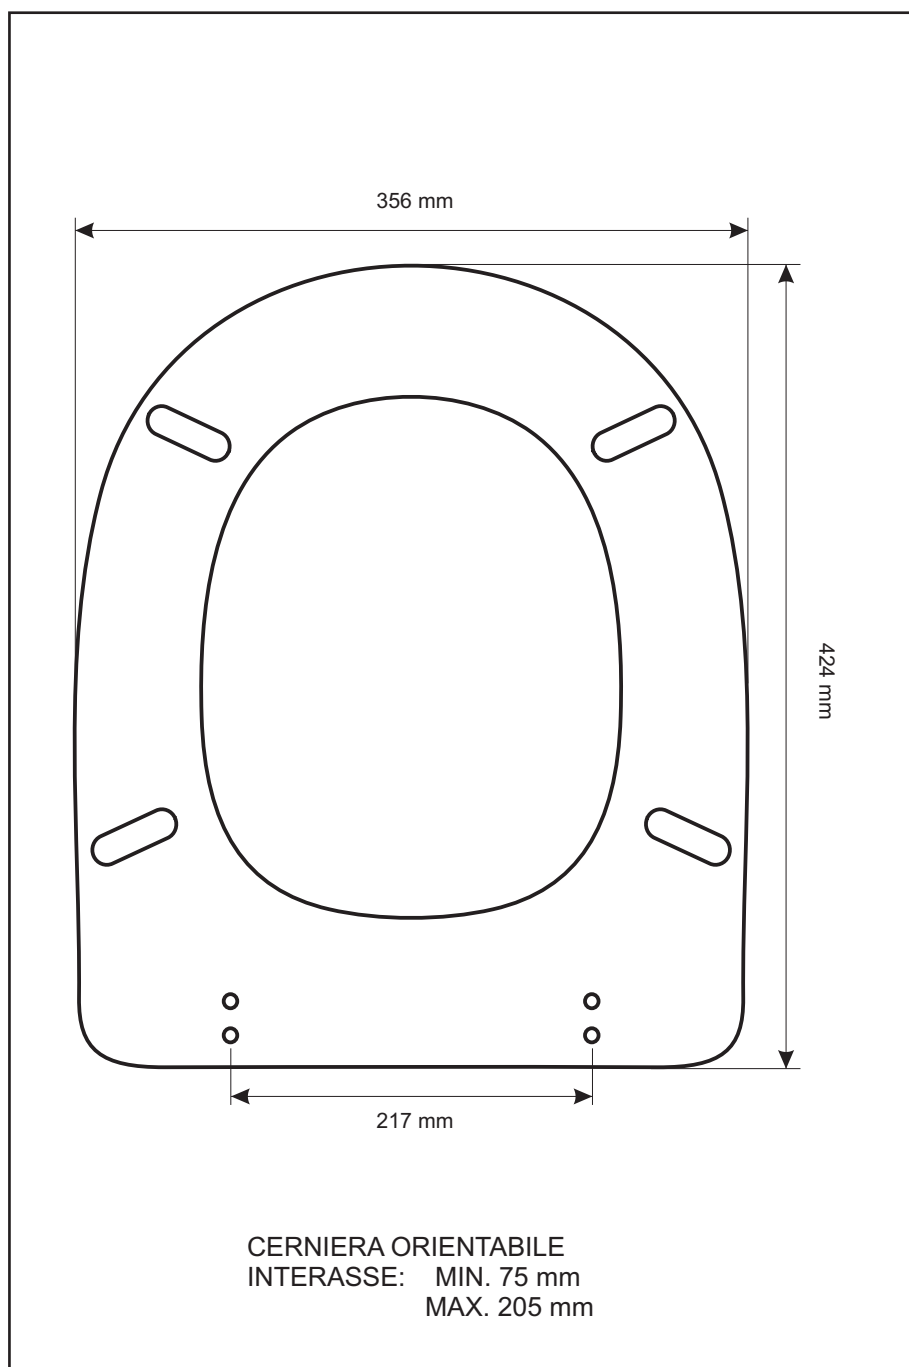

SCHEDA TECNICA
COPRIWATER IN RESINA POLIESTERE

Codice articolo: 611179
Nome articolo: **EVER**
Azienda: **ESEDRA**
Cerniera: **CERNIERA T230 KIT 7 HORIZONT 65**
Paracolpi anteriori: **mm 10 - 2 CHIODI**
Paracolpi posteriori: **mm 10 - 2 CHIODI**