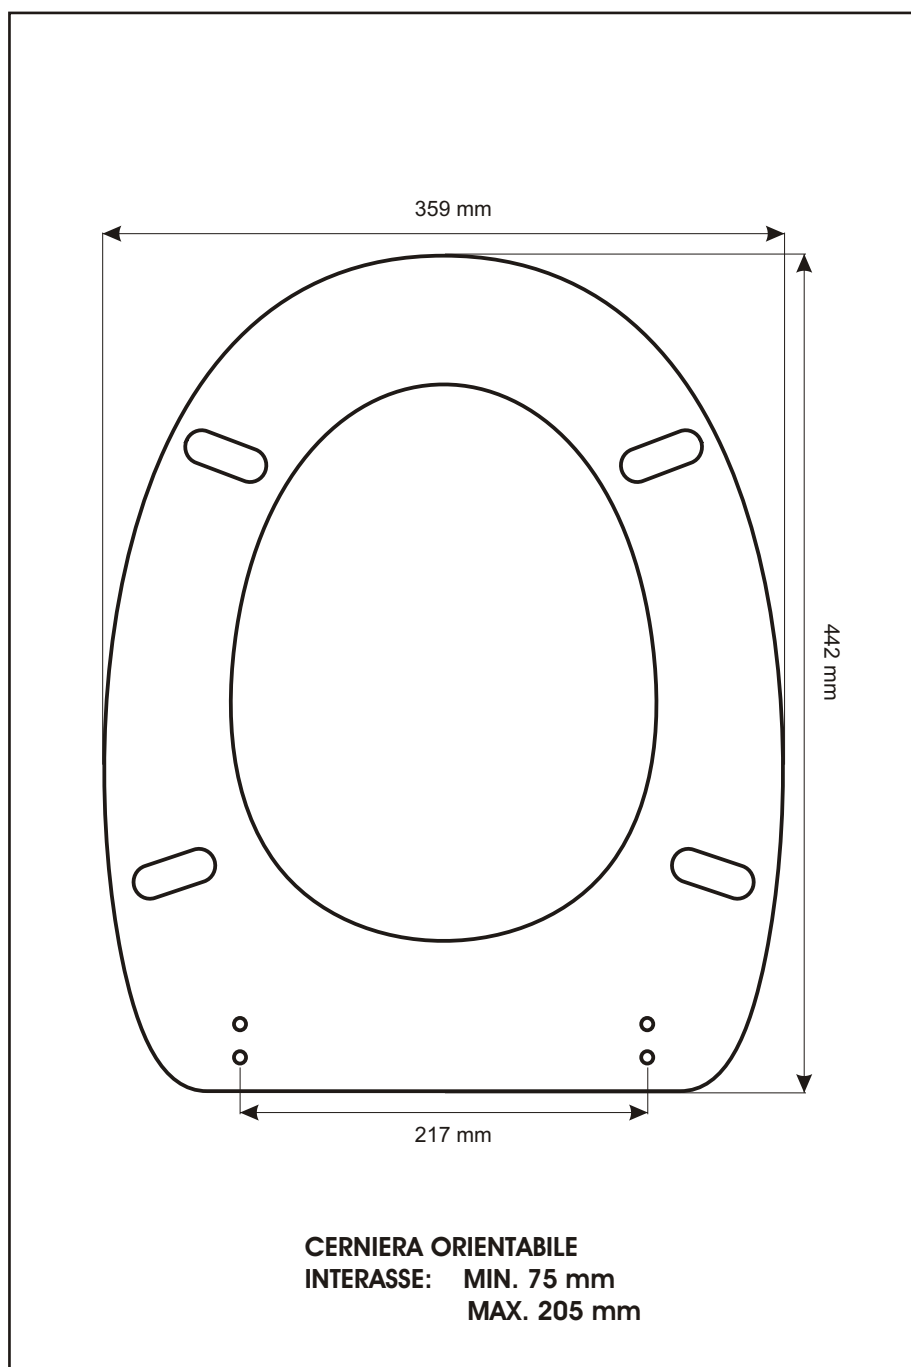

SCHEDA TECNICA
COPRIWATER IN RESINA POLIESTERE

Codice articolo: **611109**

Nome articolo: **BULL**

Azienda: **ESEDRA**

Cerniera: **CERNIERA T 230 KIT 7 HORIZONT VITE 65**

Paracolpi anteriori: **mm 08 - 2 CHIODI**

Paracolpi posteriori: **mm 10 - 2 CHIODI**

CERNIERA

PARACOLPI ANTERIORI

PARACOLPI POSTERIORI