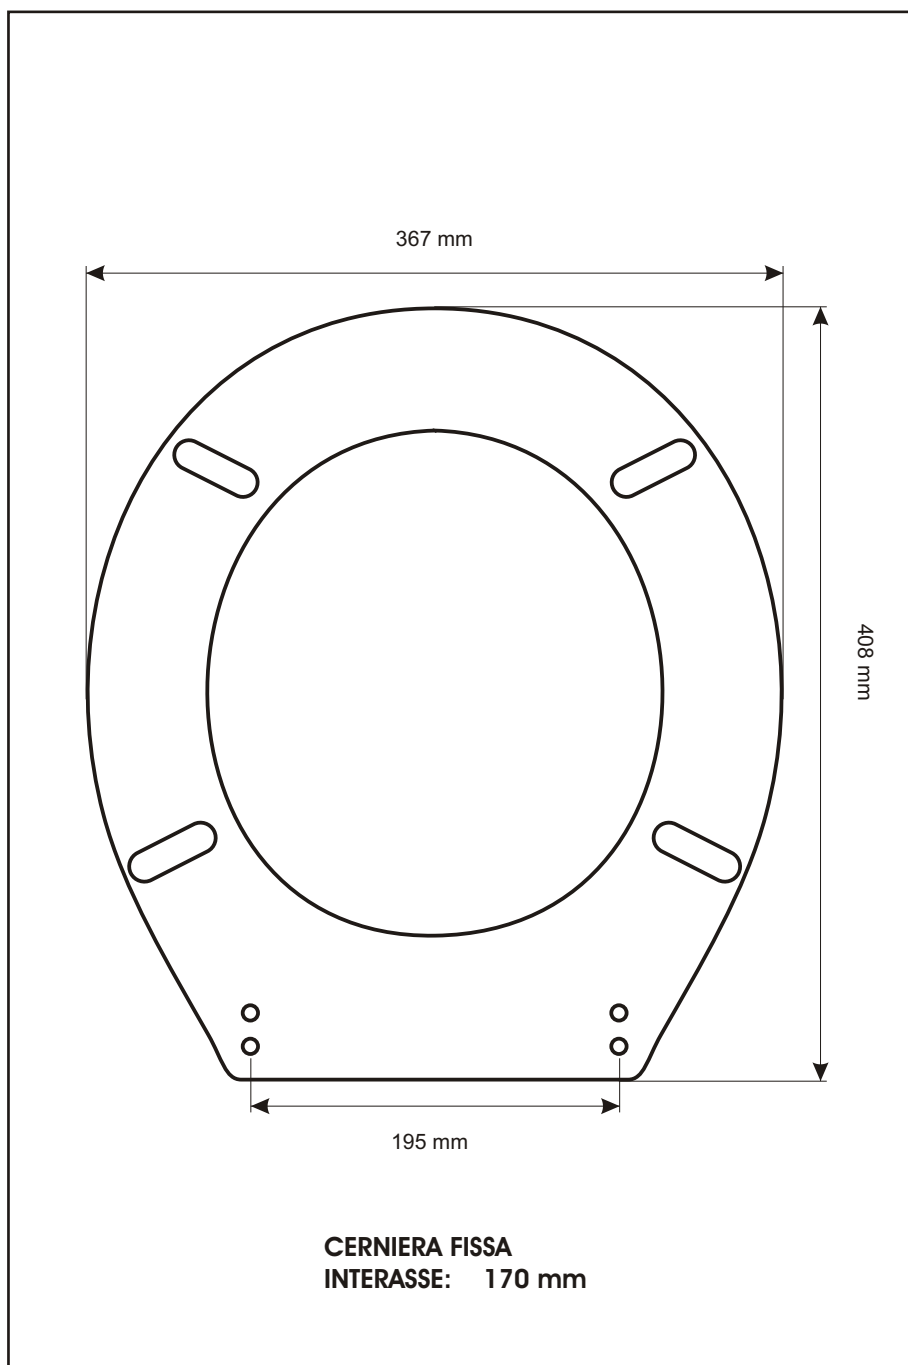

SCHEDA TECNICA
COPRIWATER IN RESINA POLIESTERE

Codice articolo: **601249**

Nome articolo: **PLANET**

Azienda: **SCARABEO**

Cerniera: **FISSA COMINOTTI ESPANSIONE 16**

Paracolpi anteriori: **mm 8 - 2 CHIODI**

Paracolpi posteriori: **mm 10 - 2 CHIODI**

CERNIERA

PARACOLPI ANTERIORI

PARACOLPI POSTERIORI